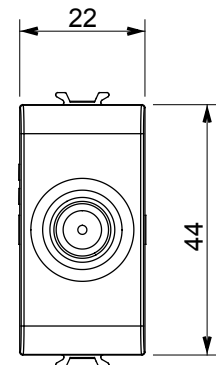

Ampia gamma di apparati di comando, di prese per il prelievo di energia (conformi agli standard nazionali e internazionali), per il prelievo di segnale, per il controllo del clima, per la gestione del comfort, per la segnalazione degli allarmi tecnici, per la gestione dell'illuminazione di emergenza. I dispositivi modulari ChoruSmart sono disponibili in cinque colori, bianco lucido, bianco satinato, natural beige, nero satinato e titanio verniciato e in diverse dimensioni, da 1/2, 1, 2 e 3 moduli. Grazie ai supporti di fissaggio per scatole rettangolari, quadrate e tonde, è possibile creare infinite combinazioni con la gamma delle placche ChoruSmart.

Categoria	Presse TV/SAT	Descrizione	Diretta
Colore	Natural beige satinato	Attenuazione	0 dB
Frequenza	5-2400 MHz	Schermatura	Classe A
Per connettore tipo	F-Femmina	Norma di riferimento	EN 60728-4; IEC 61169-24
N. moduli	1	Fissaggio cavo	A vite
Struttura	Corpo metallico in pressofusione zama	Codice Electrocod	0131
Materiale	Tecnopolimero		

DIMENSIONALE

MARCHI/APPROVAZIONI