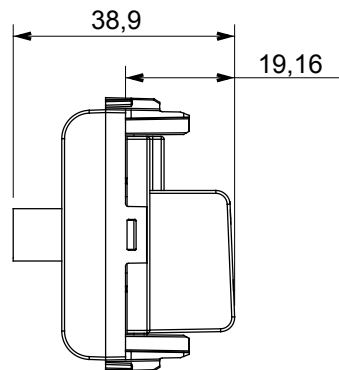

Ampia gamma di apparati di comando, di prese per il prelievo di energia (conformi agli standard nazionali e internazionali), per il prelievo di segnale, per il controllo del clima, per la gestione del comfort, per la segnalazione degli allarmi tecnici, per la gestione dell'illuminazione di emergenza. I dispositivi modulari ChoruSmart sono disponibili in cinque colori, bianco lucido, bianco satinato, natural beige, nero satinato e titanio verniciato e in diverse dimensioni, da 1/2, 1, 2 e 3 moduli. Grazie ai supporti di fissaggio per scatole rettangolari, quadrate e tonde, è possibile creare infinite combinazioni con la gamma delle placche ChoruSmart.

Categoria	Presse TV/SAT	Descrizione	Diretta
Colore	Natural beige satinato	Attenuazione	0 dB
Frequenza	5-2400 MHz	Schermatura	Classe A
Per connettore tipo	F-Femmina	Norma di riferimento	EN 60728-4; IEC 61169-24
N. moduli	1	Fissaggio cavo	A vite
Struttura	Corpo metallico in pressofusione zama	Codice Electrocod	0131
Materiale	Tecnopolimero		

DIMENSIONALE

MARCHI/APPROVAZIONI