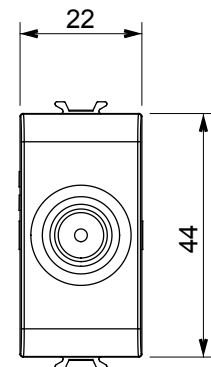

Ampia gamma di apparati di comando, di prese per il prelievo di energia (conformi agli standard nazionali e internazionali), per il prelievo di segnale, per il controllo del clima, per la gestione del comfort, per la segnalazione degli allarmi tecnici, per la gestione dell'illuminazione di emergenza. I dispositivi modulari ChoruSmart sono disponibili in cinque colori, bianco lucido, bianco satinato, natural beige, nero satinato e titanio verniciato e in diverse dimensioni, da 1/2, 1, 2 e 3 moduli. Grazie ai supporti di fissaggio per scatole rettangolari, quadrate e tonde, è possibile creare infinite combinazioni con la gamma delle placche ChoruSmart.

Categoria	Preso TV	Descrizione	Passante
Colore	Natural beige satinato	Attenuazione	5 dB
Frequenza	5-2400 MHz	Schermatura	Classe A
Per connettore tipo	IEC-Maschio	Norma di riferimento	EN 60728-4; IEC 61169-2
N. moduli	1	Fissaggio cavo	A vite
Struttura	Corpo metallico in pressofusione zama	Codice Electrocod	0131
Materiale	Tecnopolimero		

DIMENSIONALE

MARCHI/APPROVAZIONI