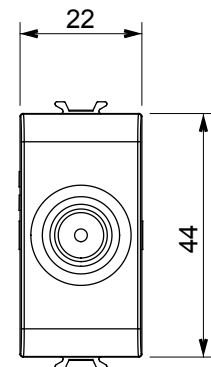

Ampia gamma di apparati di comando, di prese per il prelievo di energia (conformi agli standard nazionali e internazionali), per il prelievo di segnale, per il controllo del clima, per la gestione del comfort, per la segnalazione degli allarmi tecnici, per la gestione dell'illuminazione di emergenza. I dispositivi modulari ChoruSmart sono disponibili in cinque colori, bianco lucido, bianco satinato, natural beige, nero satinato e titanio verniciato e in diverse dimensioni, da 1/2, 1, 2 e 3 moduli. Grazie ai supporti di fissaggio per scatole rettangolari, quadrate e tonde, è possibile creare infinite combinazioni con la gamma delle placche ChoruSmart.

Categoria	Presse TV	Descrizione	Passante
Colore	Natural beige satinato	Attenuazione	5 dB
Frequenza	5-2400 MHz	Schermatura	Classe A
Per connettore tipo	IEC-Maschio	Norma di riferimento	EN 60728-4; IEC 61169-2
N. moduli	1	Fissaggio cavo	A vite
Struttura	Corpo metallico in pressofusione zama	Codice Electrocod	0131
Materiale	Tecnopolimero		

### DIMENSIONALE