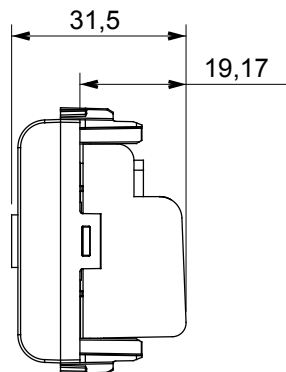

Ampia gamma di apparati di comando, di prese per il prelievo di energia (conformi agli standard nazionali e internazionali), per il prelievo di segnale, per il controllo del clima, per la gestione del comfort, per la segnalazione degli allarmi tecnici, per la gestione dell'illuminazione di emergenza. I dispositivi modulari ChoruSmart sono disponibili in cinque colori, bianco lucido, bianco satinato, natural beige, nero satinato e titanio verniciato e in diverse dimensioni, da 1/2, 1, 2 e 3 moduli. Grazie ai supporti di fissaggio per scatole rettangolari, quadrate e tonde, è possibile creare infinite combinazioni con la gamma delle placche ChoruSmart.

Categoria	Preso TV	Descrizione	Passante
Colore	Natural beige satinato	Attenuazione	5 dB
Frequenza	5-2400 MHz	Schermatura	Classe A
Per connettore tipo	IEC-Maschio	Norma di riferimento	EN 60728-4; IEC 61169-2
N. moduli	1	Fissaggio cavo	A vite
Struttura	Corpo metallico in pressofusione zama	Codice Electrocod	0131
Materiale	Tecnopolimero		

DIMENSIONALE

MARCHI/APPROVAZIONI