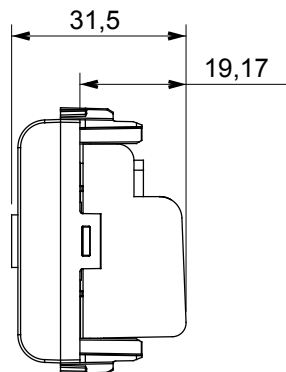

Ampia gamma di apparati di comando, di prese per il prelievo di energia (conformi agli standard nazionali e internazionali), per il prelievo di segnale, per il controllo del clima, per la gestione del comfort, per la segnalazione degli allarmi tecnici, per la gestione dell'illuminazione di emergenza. I dispositivi modulari ChoruSmart sono disponibili in cinque colori, bianco lucido, bianco satinato, natural beige, nero satinato e titanio verniciato e in diverse dimensioni, da 1/2, 1, 2 e 3 moduli. Grazie ai supporti di fissaggio per scatole rettangolari, quadrate e tonde, è possibile creare infinite combinazioni con la gamma delle placche ChoruSmart.

Categoria	Presse TV	Descrizione	Passante
Colore	Natural beige satinato	Attenuazione	5 dB
Frequenza	5-2400 MHz	Schermatura	Classe A
Per connettore tipo	IEC-Maschio	Norma di riferimento	EN 60728-4; IEC 61169-2
N. moduli	1	Fissaggio cavo	A vite
Struttura	Corpo metallico in pressofusione zama	Codice Electrocod	0131
Materiale	Tecnopolimero		

### DIMENSIONALE