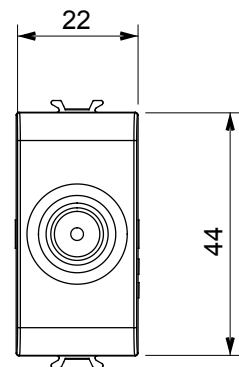

Ampia gamma di apparati di comando, di prese per il prelievo di energia (conformi agli standard nazionali e internazionali), per il prelievo di segnale, per il controllo del clima, per la gestione del comfort, per la segnalazione degli allarmi tecnici, per la gestione dell'illuminazione di emergenza. I dispositivi modulari ChoruSmart sono disponibili in cinque colori, bianco lucido, bianco satinato, natural beige, nero satinato e titanio verniciato e in diverse dimensioni, da 1/2, 1, 2 e 3 moduli. Grazie ai supporti di fissaggio per scatole rettangolari, quadrate e tonde, è possibile creare infinite combinazioni con la gamma delle placche ChoruSmart.

Categoria	Presse TV	Descrizione	Diretta
Colore	Natural beige satinato	Attenuazione	0 dB
Frequenza	5-2400 MHz	Schermatura	Classe A
Per connettore tipo	IEC-Maschio	Norma di riferimento	EN 60728-4; IEC 61169-2
N. moduli	1	Fissaggio cavo	A vite
Struttura	Corpo metallico in pressofusione zama	Codice Electrocod	0131
Materiale	Tecnopolimero		

### DIMENSIONALE