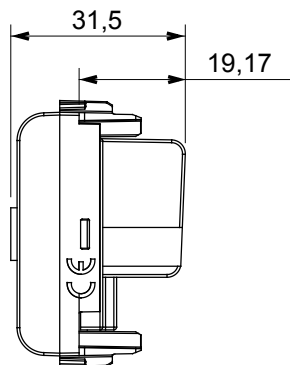

Ampia gamma di apparati di comando, di prese per il prelievo di energia (conformi agli standard nazionali e internazionali), per il prelievo di segnale, per il controllo del clima, per la gestione del comfort, per la segnalazione degli allarmi tecnici, per la gestione dell'illuminazione di emergenza. I dispositivi modulari ChoruSmart sono disponibili in cinque colori, bianco lucido, bianco satinato, natural beige, nero satinato e titanio verniciato e in diverse dimensioni, da 1/2, 1, 2 e 3 moduli. Grazie ai supporti di fissaggio per scatole rettangolari, quadrate e tonde, è possibile creare infinite combinazioni con la gamma delle placche ChoruSmart.

Categoria	Presse TV	Descrizione	Diretta
Colore	Natural beige satinato	Attenuazione	0 dB
Frequenza	5-2400 MHz	Schermatura	Classe A
Per connettore tipo	IEC-Maschio	Norma di riferimento	EN 60728-4; IEC 61169-2
N. moduli	1	Fissaggio cavo	A vite
Struttura	Corpo metallico in pressofusione zama	Codice Electrocod	0131
Materiale	Tecnopolimero		

DIMENSIONALE

MARCHI/APPROVAZIONI