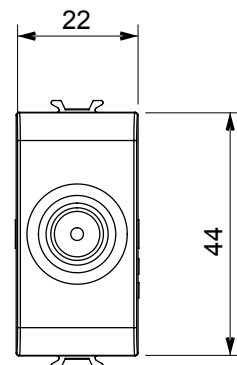

Ampia gamma di apparati di comando, di prese per il prelievo di energia (conformi agli standard nazionali e internazionali), per il prelievo di segnale, per il controllo del clima, per la gestione del comfort, per la segnalazione degli allarmi tecnici, per la gestione dell'illuminazione di emergenza. I dispositivi modulari ChoruSmart sono disponibili in cinque colori, bianco lucido, bianco satinato, natural beige, nero satinato e titanio verniciato e in diverse dimensioni, da 1/2, 1, 2 e 3 moduli. Grazie ai supporti di fissaggio per scatole rettangolari, quadrate e tonde, è possibile creare infinite combinazioni con la gamma delle placche ChoruSmart.

Categoria	Presse TV	Descrizione	Diretta
Colore	Natural beige satinato	Attenuazione	0 dB
Frequenza	5-2400 MHz	Schermatura	Classe A
Per connettore tipo	IEC-Maschio	Norma di riferimento	EN 60728-4; IEC 61169-2
N. moduli	1	Fissaggio cavo	A vite
Struttura	Corpo metallico in pressofusione zama	Codice Electrocod	0131
Materiale	Tecnopolimero		

DIMENSIONALE

MARCHI/APPROVAZIONI