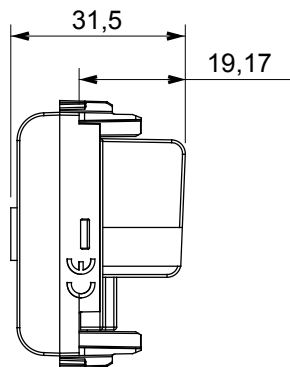

Ampia gamma di apparati di comando, di prese per il prelievo di energia (conformi agli standard nazionali e internazionali), per il prelievo di segnale, per il controllo del clima, per la gestione del comfort, per la segnalazione degli allarmi tecnici, per la gestione dell'illuminazione di emergenza. I dispositivi modulari ChoruSmart sono disponibili in cinque colori, bianco lucido, bianco satinato, natural beige, nero satinato e titanio verniciato e in diverse dimensioni, da 1/2, 1, 2 e 3 moduli. Grazie ai supporti di fissaggio per scatole rettangolari, quadrate e tonde, è possibile creare infinite combinazioni con la gamma delle placche ChoruSmart.

Categoria	Presse TV	Descrizione	Diretta
Colore	Natural beige satinato	Attenuazione	0 dB
Frequenza	5-2400 MHz	Schermatura	Classe A
Per connettore tipo	IEC-Maschio	Norma di riferimento	EN 60728-4; IEC 61169-2
N. moduli	1	Fissaggio cavo	A vite
Struttura	Corpo metallico in pressofusione zama	Codice Electrocod	0131
Materiale	Tecnopolimero		

### DIMENSIONALE