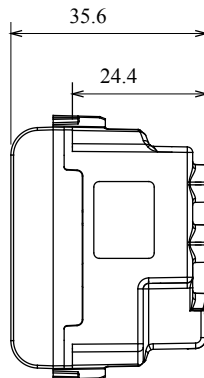

DIMENSIONALE