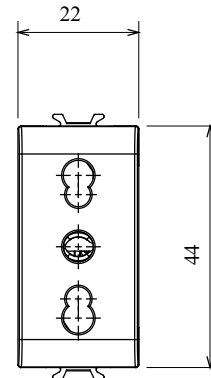

DIMENSIONALE