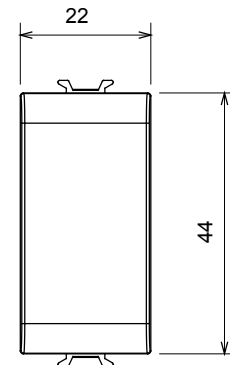

Categoria	Copriforo	Colore	Natural beige satinato
Descrizione	1 posto	Norma di riferimento	EN 60669-1
Termopressione con biglia	125 °C	Resistenza al filo incandescente	850 °C
N. moduli	1	Materiale	Tecnopolimero
Codice Electrocod	0100		

### DIMENSIONALE