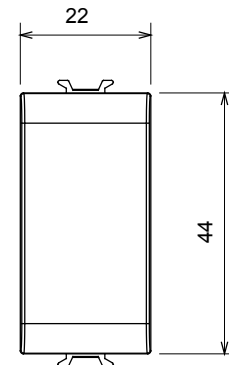

Categoria	Copriforo	Colore	Natural beige satinato
Descrizione	1 posto	Norma di riferimento	EN 60669-1
Termopressione con biglia	125 °C	Resistenza al filo incandescente	850 °C
N. moduli	1	Materiale	Tecnopolimero
Codice Electrocod	0100		

### DIMENSIONALE