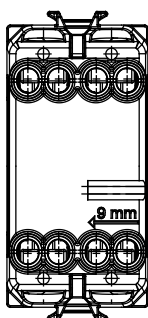

Ampia gamma di apparati di comando, di prese per il prelievo di energia (conformi agli standard nazionali e internazionali), per il prelievo di segnale, per il controllo del clima, per la gestione del comfort, per la segnalazione degli allarmi tecnici, per la gestione dell'illuminazione di emergenza. I dispositivi modulari ChoruSmart sono disponibili in cinque colori, bianco lucido, bianco satinato, natural beige, nero satinato e titanio verniciato e in diverse dimensioni, da 1/2, 1, 2 e 3 moduli. Grazie ai supporti di fissaggio per scatole rettangolari, quadrate e tonde, è possibile creare infinite combinazioni con la gamma delle placche ChoruSmart.

Categoria	Pulsante	Tasto	Doppio
Colore	Natural beige satinato	Descrizione	IP NA+NA - 16 A
Tensione	250 V ac	Norma di riferimento	EN 60669-1
Tenuta alla tensione di prova	2000 V a 50 Hz per 1 minuto	Resistenza di isolamento	> 5 MOhm
Morsetti di cablaggio	A vite	Funzionam. prolungato interrupt. (N. camb. posiz.)	40.000 a In 250 V ac cosφ=0,6
Termopressione con biglia	125 °C	Resistenza al filo incandescente	850 °C
Tenuta morsetti a trazione dei cavi	> 50 N	Capacità serraggio morsetti cavi flessibili (mm²)	min. 0,75 - max. 2x4
Capacità serraggio morsetti cavi rigidi (mm²)	min. 0,5 - max. 2x2,5	N. moduli	1
Materiale	Tecnopolimero	Codice Electrocod	0130

DIMENSIONALE

SIMBOLOGIA TECNICA

MARCHI/APPROVAZIONI