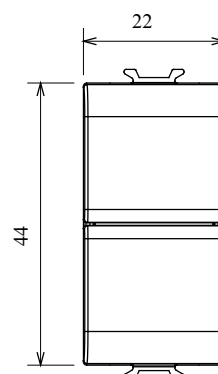

Categoria	Pulsante	Tasto	Doppio
Colore	Natural beige satinato	Descrizione	IP NA+NA - 16 A
Tensione	250 V ac	Norma di riferimento	EN 60669-1
Tenuta alla tensione di prova	2000 V a 50 Hz per 1 minuto	Resistenza di isolamento	> 5 MOhm
Morsetti di cablaggio	A vite	Funzionam. prolungato interrupt. (N. camb. posiz.)	40.000 a In 250 V ac cosφ=0,6
Termopressione con biglia	125 °C	Resistenza al filo incandescente	850 °C
Tenuta morsetti a trazione dei cavi	> 50 N	Capacità serraggio morsetti cavi flessibili (mm²)	min. 0,75 - max. 2x4
Capacità serraggio morsetti cavi rigidi (mm²)	min. 0,5 - max. 2x2,5	N. moduli	1
Materiale	Tecnopolimero	Codice Electrocod	0130

DIMENSIONALE

SIMBOLOGIA TECNICA

MARCHI/APPROVAZIONI