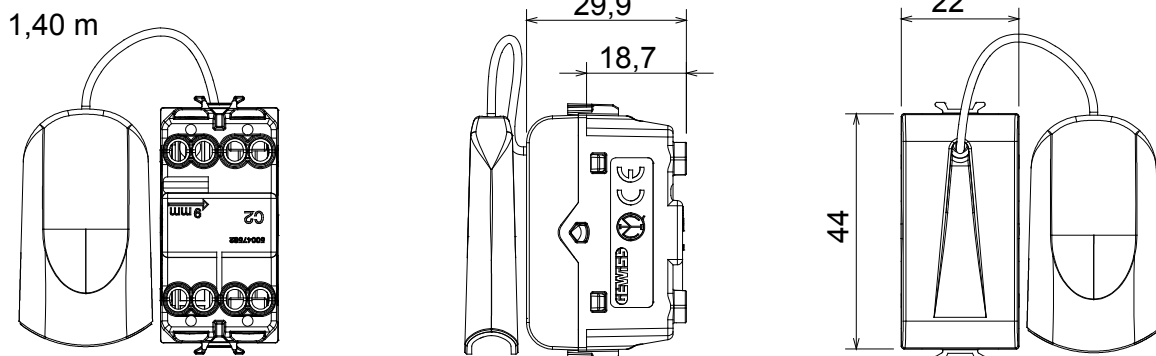

Ampia gamma di apparati di comando, di prese per il prelievo di energia (conformi agli standard nazionali e internazionali), per il prelievo di segnale, per il controllo del clima, per la gestione del comfort, per la segnalazione degli allarmi tecnici, per la gestione dell'illuminazione di emergenza. I dispositivi modulari ChoruSmart sono disponibili in cinque colori, bianco lucido, bianco satinato, natural beige, nero satinato e titanio verniciato e in diverse dimensioni, da 1/2, 1, 2 e 3 moduli. Grazie ai supporti di fissaggio per scatole rettangolari, quadrate e tonde, è possibile creare infinite combinazioni con la gamma delle placche ChoruSmart.

Categoria	Pulsante	Tasto	Tirante
Colore	Natural beige satinato	Descrizione	1P NA - 16 A
Tensione	250 V ac	Norma di riferimento	EN 60669-1
Tenuta alla tensione di prova	2000 V a 50 Hz per 1 minuto	Resistenza di isolamento	> 5 MOhm
Morsetti di cablaggio	A vite	Funzionam. prolungato interrutt. (N. camb. posiz.)	40.000 a In 250 V ac cosφ=0,6
Termopressione con biglia	125 °C	Resistenza al filo incandescente	850 °C
Tenuta morsetti a trazione dei cavi	> 50 N	Capacità serraggio morsetti cavi flessibili (mm ²)	min. 0,75 - max. 2x4
Capacità serraggio morsetti cavi rigidi (mm ²)	min. 0,5 - max. 2x2,5	N. moduli	1
Materiale	Tecnopolimero	Codice Electrocod	0130

DIMENSIONALE

SIMBOLOGIA TECNICA

MARCHI/APPROVAZIONI