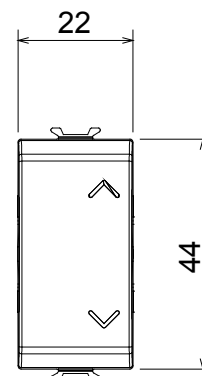

Ampia gamma di apparati di comando, di prese per il prelievo di energia (conformi agli standard nazionali e internazionali), per il prelievo di segnale, per il controllo del clima, per la gestione del comfort, per la segnalazione degli allarmi tecnici, per la gestione dell'illuminazione di emergenza. I dispositivi modulari ChoruSmart sono disponibili in cinque colori, bianco lucido, bianco satinato, natural beige, nero satinato e titanio verniciato e in diverse dimensioni, da 1/2, 1, 2 e 3 moduli. Grazie ai supporti di fissaggio per scatole rettangolari, quadrate e tonde, è possibile creare infinite combinazioni con la gamma delle placche ChoruSmart.

Categoria	Pulsante	Tasto	Neutro
Colore	Natural beige satinato	Descrizione	1P NA - 16 A
Tensione	250 V ac	Norma di riferimento	EN 60669-1
Tenuta alla tensione di prova	2000 V a 50 Hz per 1 minuto	Resistenza di isolamento	> 5 MOhm
Morsetti di cablaggio	A vite	Funzionam. prolungato interrut. (N. camb. posiz.)	40.000 a In 250 V ac cosφ=0,6
Termopressione con biglia	125 °C	Resistenza al filo incandescente	850 °C
Tenuta morsetti a trazione dei cavi	> 50 N	Capacità serraggio morsetti cavi flessibili (mm ²)	min. 0,75 - max. 2x4
Capacità serraggio morsetti cavi rigidi (mm ²)	min. 0,5 - max. 2x2,5	N. moduli	1
Materiale	Tecnopolimero	Codice Electrocod	0130

DIMENSIONALE

SIMBOLOGIA TECNICA

MARCHI/APPROVAZIONI