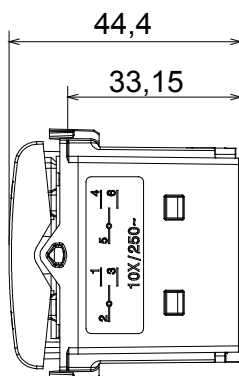

Ampia gamma di apparati di comando, di prese per il prelievo di energia (conformi agli standard nazionali e internazionali), per il prelievo di segnale, per il controllo del clima, per la gestione del comfort, per la segnalazione degli allarmi tecnici, per la gestione dell'illuminazione di emergenza. I dispositivi modulari ChoruSmart sono disponibili in cinque colori, bianco lucido, bianco satinato, natural beige, nero satinato e titanio verniciato e in diverse dimensioni, da 1/2, 1, 2 e 3 moduli. Grazie ai supporti di fissaggio per scatole rettangolari, quadrate e tonde, è possibile creare infinite combinazioni con la gamma delle placche ChoruSmart.

Categoria	Pulsante	Tasto	Neutro
Colore	Natural beige satinato	Descrizione	1P NA - 16 A
Tensione	250 V ac	Norma di riferimento	EN 60669-1
Tenuta alla tensione di prova	2000 V a 50 Hz per 1 minuto	Resistenza di isolamento	> 5 MOhm
Morsetti di cablaggio	A vite	Funzionam. prolungato interrut. (N. camb. posiz.)	40.000 a In 250 V ac cosφ=0,6
Termopressione con biglia	125 °C	Resistenza al filo incandescente	850 °C
Tenuta morsetti a trazione dei cavi	> 50 N	Capacità serraggio morsetti cavi flessibili (mm ²)	min. 0,75 - max. 2x4
Capacità serraggio morsetti cavi rigidi (mm ²)	min. 0,5 - max. 2x2,5	N. moduli	1
Materiale	Tecnopolimero	Codice Electrocod	0130

DIMENSIONALE

SIMBOLOGIA TECNICA

MARCHI/APPROVAZIONI