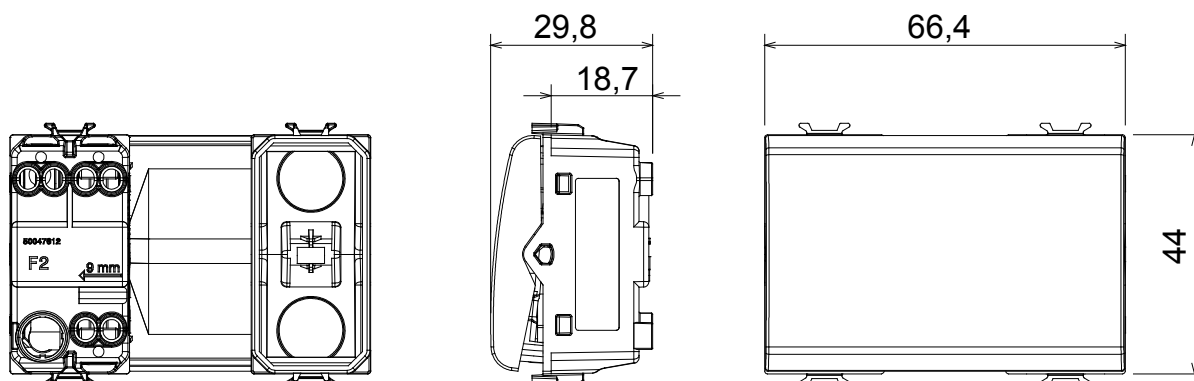

DIMENSIONALE

SIMBOLOGIA TECNICA

MARCHI/APPROVAZIONI

GEWISS S.p.A. Via Domenico Bosatelli 1
24069 Cenate Sotto - Bergamo - Italy
tel. +39 035 94 61 11 fax +39 035 94 69 09
Società soggetta alla direzione e coordinamento di
Polifin S.p.A

www.gewiss.com
sat@gewiss.com
aggiornamento del 19/06/2026

Dati, misure, disegni e foto sono riportati a mero
titolo informativo.
Potranno essere modificati in ogni momento.