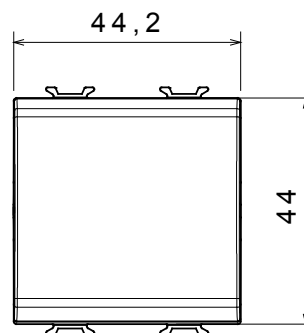

| | | | |
|--|-----------------------|--|-------------------------------|
| Categoria | Interruttore | Tasto | Neutro |
| Simbolo | 0/1 | Colore | Natural beige satinato |
| Descrizione | 2P - 16 AX | Tensione | 250 V ac |
| Norma di riferimento | EN 60669-1 | Tenuta alla tensione di prova | 2000 V a 50 Hz per 1 minuto |
| Potenza lampade LED 230V | 200 W | Resistenza di isolamento | > 5 MOhm |
| Morsetti di cablaggio | Rapidi a molla | Funzionam. prolungato interrutt. (N. camb. posiz.) | 40.000 a In 250 V ac cosφ=0,6 |
| Termopressione con biglia | 125 °C | Resistenza al filo incandescente | 850 °C |
| Tenuta morsetti a trazione dei cavi | > 50 N | Capacità serraggio morsetti cavi flessibili (mm ²) | min. 0,75 - max. 2x2,5 |
| Capacità serraggio morsetti cavi rigidi (mm ²) | min. 0,5 - max. 2x2,5 | N. moduli | 2 |
| Materiale | Tecnopolimero | Codice Electrocod | 0130 |

DIMENSIONALE

SIMBOLOGIA TECNICA

MARCHI/APPROVAZIONI