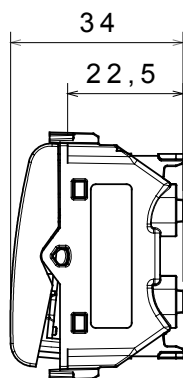

| | | | |
|--|-----------------------|--|-------------------------------|
| Categoria | Interruttore | Tasto | Neutro |
| Simbolo | 0/1 | Colore | Natural beige satinato |
| Descrizione | 2P - 16 AX | Tensione | 250 V ac |
| Norma di riferimento | EN 60669-1 | Tenuta alla tensione di prova | 2000 V a 50 Hz per 1 minuto |
| Potenza lampade LED 230V | 200 W | Resistenza di isolamento | > 5 MOhm |
| Morsetti di cablaggio | Rapidi a molla | Funzionam. prolungato interrutt. (N. camb. posiz.) | 40.000 a In 250 V ac cosφ=0,6 |
| Termopressione con biglia | 125 °C | Resistenza al filo incandescente | 850 °C |
| Tenuta morsetti a trazione dei cavi | > 50 N | Capacità serraggio morsetti cavi flessibili (mm ²) | min. 0,75 - max. 2x2,5 |
| Capacità serraggio morsetti cavi rigidi (mm ²) | min. 0,5 - max. 2x2,5 | N. moduli | 2 |
| Materiale | Tecnopolimero | Codice Electrocod | 0130 |

DIMENSIONALE

SIMBOLOGIA TECNICA

MARCHI/APPROVAZIONI