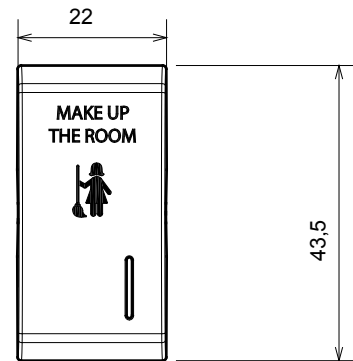

Amplia gama de dispositivos de control, tomas de corriente (que cumplen con las normas nacionales e internacionales), tomas de señal, dispositivos para el control de la climatización y gestión del confort, señalización de alarmas técnicas y gestión de la iluminación de emergencia. Los dispositivos modulares ChoruSmart están disponibles en cinco colores: blanco brillante, blanco satinado, beige natural, negro satinado y titanio pintado, y en diferentes tamaños: 1/2, 1, 2 y 3 módulos. Gracias a los soportes de marco para cajas rectangulares, cuadradas y redondas, podrá crear numerosas combinaciones con la gama de placas ChoruSmart.

Categoría	Tecla intercambiable	Tecla	Con difusor
Símbolo	MUR	Color	Negro satinado
Norma de referencia	EN 60669-1	Termopresión con bola	125 °C
Prueba del hilo incandescente	850 °C	N. módulos	1
Código Electrocod	140		

DIMENSIONAL

SIMBOLOGÍA TÉCNICA

MARCAS/APROBACIONES