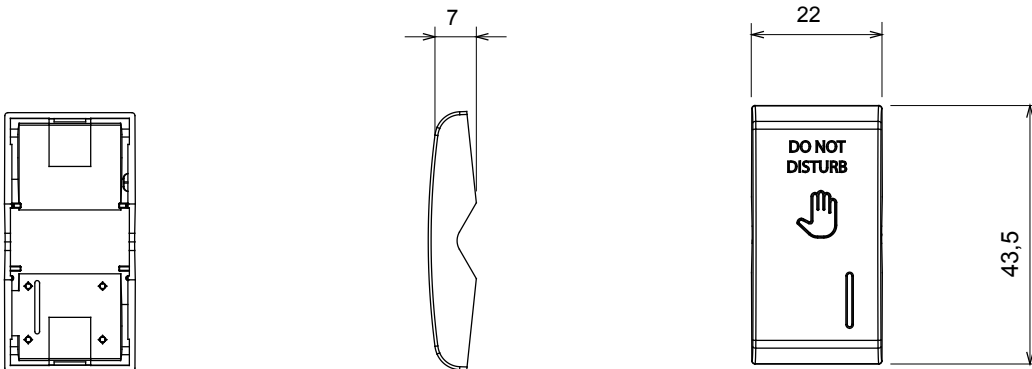

Ficha Técnica Producto

GW12731

CHORUSMART - Serie residencial

Amplia gama de dispositivos de control, tomas de corriente (que cumplen con las normas nacionales e internacionales), tomas de señal, dispositivos para el control de la climatización y gestión del confort, señalización de alarmas técnicas y gestión de la iluminación de emergencia. Los dispositivos modulares ChoruSmart están disponibles en cinco colores: blanco brillante, blanco satinado, beige natural, negro satinado y titanio pintado, y en diferentes tamaños: 1/2, 1, 2 y 3 módulos. Gracias a los soportes de marco para cajas rectangulares, cuadradas y redondas, podrá crear numerosas combinaciones con la gama de placas ChoruSmart.

Categoría	Tecla intercambiable	Tecla	Con difusor
Símbolo	DND	Color	Negro satinado
Norma de referencia	EN 60669-1	Termopresión con bola	125 °C
Prueba del hilo incandescente	850 °C	N. módulos	1
Código Electrocod	140		

DIMENSIONAL

SIMBOLOGÍA TÉCNICA

MARCAS/APROBACIONES

GEWISS S.p.A. Via A. Volta, 1
24069 Cenate Sotto - Bergamo - Italy
tel. +39 035 94 61 11 fax +39 035 94 69 09
Empresa sujeta a la dirección y coordinación de
Polifin S.p.A.

www.gewiss.com
sat@gewiss.com
Última actualización 18/06/2026

Datos, medidas, dibujos y fotos son mostrados
solamente a título informativo,
siendo posible su modificación sin previo aviso