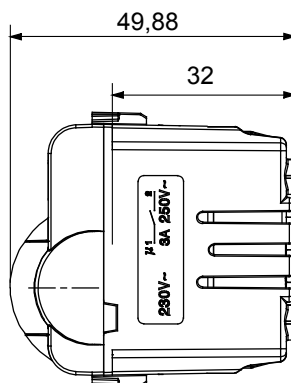

Ampia gamma di apparecchi di comando, di prese per il prelievo di energia (conformi agli standard nazionali e internazionali), per il prelievo di segnale, per il controllo del clima, per la gestione del comfort, per la segnalazione degli allarmi tecnici, per la gestione dell'illuminazione di emergenza. I dispositivi modulari ChoruSmart sono disponibili in cinque colori, bianco lucido, bianco satinato, natural beige, nero satinato e titanio verniciato e in diverse dimensioni, da 1/2, 1, 2 e 3 moduli. Grazie ai supporti di fissaggio per scatole rettangolari, quadrate e tonde, è possibile creare infinite combinazioni con la gamma delle placche ChoruSmart.

Categoria	Rivelatore movimento	Contatti di uscita	1NA 3 A (AC1) 230 V ac
Materiale	Tecnopolimero	Colore	Nero satinato
Tensione di alimentazione	230 V ac - 50/60 Hz	Tecnologia	Infrarossi
Norma di riferimento	EN 60669-1, EN 60669-2-1	Tenuta alla tensione di prova	2000 V a 50 Hz per 1 minuto
Resistenza di isolamento	> 5 MOhm	Morsetti di cablaggio	A vite
Funzionam. prolungato interrupt. (N. camb. posiz.)	40.000 a In 250 V ac $\cos\phi=0,6$	Termopressione con biglia	125 °C
Resistenza al filo incandescente	850 °C	Tenuta morsetti a trazione dei cavi	> 50 N
Capacità serraggio morsetti cavi flessibili (mm <sup>2</sup> )	min. 0,75 - max. 2x4	Capacità serraggio morsetti cavi rigidi (mm <sup>2</sup> )	min. 0,5 - max. 2x2,5
N. moduli	1	Codice Electrocod	0513

### DIMENSIONALE