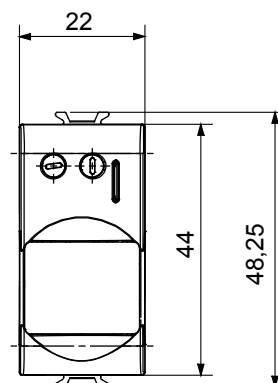

Ampia gamma di apparecchi di comando, di prese per il prelievo di energia (conformi agli standard nazionali e internazionali), per il prelievo di segnale, per il controllo del clima, per la gestione del comfort, per la segnalazione degli allarmi tecnici, per la gestione dell'illuminazione di emergenza. I dispositivi modulari ChoruSmart sono disponibili in cinque colori, bianco lucido, bianco satinato, natural beige, nero satinato e titanio verniciato e in diverse dimensioni, da 1/2, 1, 2 e 3 moduli. Grazie ai supporti di fissaggio per scatole rettangolari, quadrate e tonde, è possibile creare infinite combinazioni con la gamma delle placche ChoruSmart.

Categoria	Rivelatore movimento	Contatti di uscita	1NA 3 A (AC1) 230 V ac
Materiale	Tecnopolimero	Colore	Nero satinato
Tensione di alimentazione	230 V ac - 50/60 Hz	Tecnologia	Infrarossi
Norma di riferimento	EN 60669-1, EN 60669-2-1	Tenuta alla tensione di prova	2000 V a 50 Hz per 1 minuto
Resistenza di isolamento	> 5 MOhm	Morsetti di cablaggio	A vite
Funzionam. prolungato interrupt. (N. camb. posiz.)	40.000 a In 250 V ac $\cos\phi=0,6$	Termopressione con biglia	125 °C
Resistenza al filo incandescente	850 °C	Tenuta morsetti a trazione dei cavi	> 50 N
Capacità serraggio morsetti cavi flessibili (mm ²)	min. 0,75 - max. 2x4	Capacità serraggio morsetti cavi rigidi (mm ²)	min. 0,5 - max. 2x2,5
N. moduli	1	Codice Electrocod	0513

DIMENSIONALE

SIMBOLOGIA TECNICA

MARCHI/APPROVAZIONI