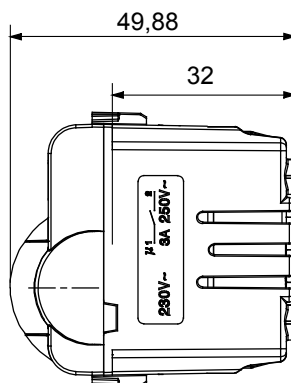

Ampia gamma di apparecchi di comando, di prese per il prelievo di energia (conformi agli standard nazionali e internazionali), per il prelievo di segnale, per il controllo del clima, per la gestione del comfort, per la segnalazione degli allarmi tecnici, per la gestione dell'illuminazione di emergenza. I dispositivi modulari ChoruSmart sono disponibili in cinque colori, bianco lucido, bianco satinato, natural beige, nero satinato e titanio verniciato e in diverse dimensioni, da 1/2, 1, 2 e 3 moduli. Grazie ai supporti di fissaggio per scatole rettangolari, quadrate e tonde, è possibile creare infinite combinazioni con la gamma delle placche ChoruSmart.

Categoria	Rivelatore movimento	Contatti di uscita	1NA 3 A (AC1) 230 V ac
Materiale	Tecnopolimero	Colore	Nero satinato
Tensione di alimentazione	230 V ac - 50/60 Hz	Tecnologia	Infrarossi
Norma di riferimento	EN 60669-1, EN 60669-2-1	Tenuta alla tensione di prova	2000 V a 50 Hz per 1 minuto
Resistenza di isolamento	> 5 MOhm	Morsetti di cablaggio	A vite
Funzionam. prolungato interrupt. (N. camb. posiz.)	40.000 a In 250 V ac $\cos\phi=0,6$	Termopressione con biglia	125 °C
Resistenza al filo incandescente	850 °C	Tenuta morsetti a trazione dei cavi	> 50 N
Capacità serraggio morsetti cavi flessibili (mm ²)	min. 0,75 - max. 2x4	Capacità serraggio morsetti cavi rigidi (mm ²)	min. 0,5 - max. 2x2,5
N. moduli	1	Codice Electrocod	0513

DIMENSIONALE

SIMBOLOGIA TECNICA

MARCHI/APPROVAZIONI