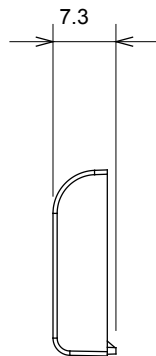

Amplia gama de dispositivos de control, tomas de corriente (que cumplen con las normas nacionales e internacionales), tomas de señal, dispositivos para el control de la climatización y gestión del confort, señalización de alarmas técnicas y gestión de la iluminación de emergencia. Los dispositivos modulares ChoruSmart están disponibles en cinco colores: blanco brillante, blanco satinado, beige natural, negro satinado y titanio pintado, y en diferentes tamaños: 1/2, 1, 2 y 3 módulos. Gracias a los soportes de marco para cajas rectangulares, cuadradas y redondas, podrá crear numerosas combinaciones con la gama de placas ChoruSmart.

Categoría	Tecla intercambiable	Tipo	Intercambiable
Color	Negro satinado	Descripción	Teclas 22x22 mm
Norma de referencia	EN 60669-1	Termopresión con bola	125 °C
Prueba del hilo incandescente	850 °C	Símbolo	Flecha vertical
Material	Tecnopolímero	Código Electrocod	0130

DIMENSIONAL

SIMBOLOGÍA TÉCNICA

MARCAS/APROBACIONES