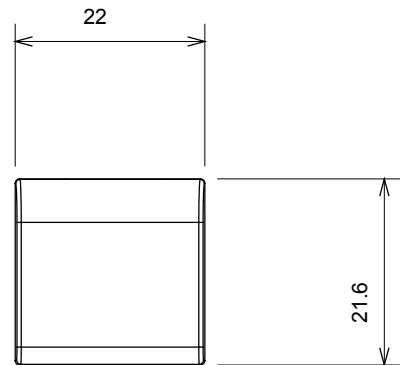

Amplia gama de dispositivos de control, tomas de corriente (que cumplen con las normas nacionales e internacionales), tomas de señal, dispositivos para el control de la climatización y gestión del confort, señalización de alarmas técnicas y gestión de la iluminación de emergencia. Los dispositivos modulares ChoruSmart están disponibles en cinco colores: blanco brillante, blanco satinado, beige natural, negro satinado y titanio pintado, y en diferentes tamaños: 1/2, 1, 2 y 3 módulos. Gracias a los soportes de marco para cajas rectangulares, cuadradas y redondas, podrá crear numerosas combinaciones con la gama de placas ChoruSmart.

Categoría	Tecla intercambiable	Tipo	Intercambiable
Color	Negro satinado	Descripción	Teclas 22x22 mm
Norma de referencia	EN 60669-1	Termopresión con bola	125 °C
Prueba del hilo incandescente	850 °C	Símbolo	Flecha vertical
Material	Tecnopolímero	Código Electrocod	0130

DIMENSIONAL

SIMBOLOGÍA TÉCNICA

MARCAS/APROBACIONES