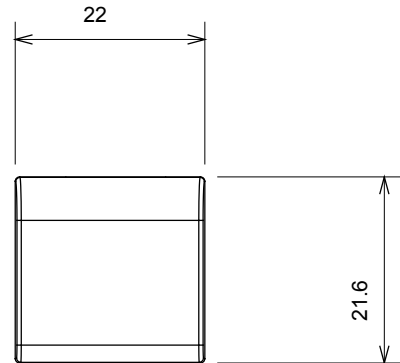

Amplia gama de dispositivos de control, tomas de corriente (que cumplen con las normas nacionales e internacionales), tomas de señal, dispositivos para el control de la climatización y gestión del confort, señalización de alarmas técnicas y gestión de la iluminación de emergencia. Los dispositivos modulares ChoruSmart están disponibles en cinco colores: blanco brillante, blanco satinado, beige natural, negro satinado y titanio pintado, y en diferentes tamaños: 1/2, 1, 2 y 3 módulos. Gracias a los soportes de marco para cajas rectangulares, cuadradas y redondas, podrá crear numerosas combinaciones con la gama de placas ChoruSmart.

Categoría	Tecla intercambiable	Tipo	Intercambiable
Color	Negro satinado	Descripción	Teclas 22x22 mm
Norma de referencia	EN 60669-1	Termopresión con bola	125 °C
Prueba del hilo incandescente	850 °C	Símbolo	Flecha vertical
Material	Tecnopolímero	Código Electrocod	0130

### DIMENSIONAL