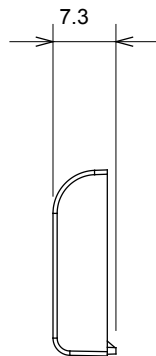

Categoría	Tecla intercambiable	Tipo	Intercambiable
Color	Negro satinado	Descripción	Teclas 22x22 mm
Norma de referencia	EN 60669-1	Termopresión con bola	125 °C
Prueba del hilo incandescente	850 °C	Símbolo	Flecha vertical
Material	Tecnopolímero	Código Electrocod	0130

### DIMENSIONAL