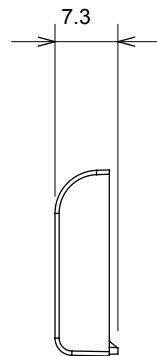

Amplia gama de dispositivos de control, tomas de corriente (que cumplen con las normas nacionales e internacionales), tomas de señal, dispositivos para el control de la climatización y gestión del confort, señalización de alarmas técnicas y gestión de la iluminación de emergencia. Los dispositivos modulares ChoruSmart están disponibles en cinco colores: blanco brillante, blanco satinado, beige natural, negro satinado y titanio pintado, y en diferentes tamaños: 1/2, 1, 2 y 3 módulos. Gracias a los soportes de marco para cajas rectangulares, cuadradas y redondas, podrá crear numerosas combinaciones con la gama de placas ChoruSmart.

Categoría	Tecla intercambiable	Tipo	Intercambiable
Color	Negro satinado	Descripción	Teclas 22x22 mm
Norma de referencia	EN 60669-1	Termopresión con bola	125 °C
Prueba del hilo incandescente	850 °C	Símbolo	Timbre
Material	Tecnopolímero	Código Electrocod	0130

DIMENSIONAL

SIMBOLOGÍA TÉCNICA

MARCAS/APROBACIONES