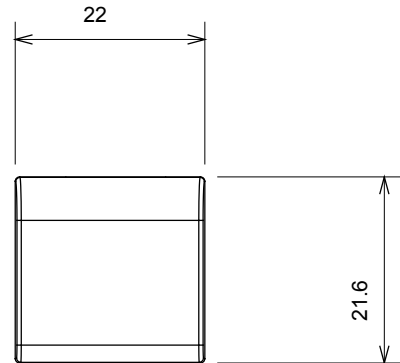

Amplia gama de dispositivos de control, tomas de corriente (que cumplen con las normas nacionales e internacionales), tomas de señal, dispositivos para el control de la climatización y gestión del confort, señalización de alarmas técnicas y gestión de la iluminación de emergencia. Los dispositivos modulares ChoruSmart están disponibles en cinco colores: blanco brillante, blanco satinado, beige natural, negro satinado y titanio pintado, y en diferentes tamaños: 1/2, 1, 2 y 3 módulos. Gracias a los soportes de marco para cajas rectangulares, cuadradas y redondas, podrá crear numerosas combinaciones con la gama de placas ChoruSmart.

Categoría	Tecla intercambiable	Tipo	Intercambiable
Color	Negro satinado	Descripción	Teclas 22x22 mm
Norma de referencia	EN 60669-1	Termopresión con bola	125 °C
Prueba del hilo incandescente	850 °C	Símbolo	Llave
Material	Tecnopolímero	Código Electrocod	0130

### DIMENSIONAL