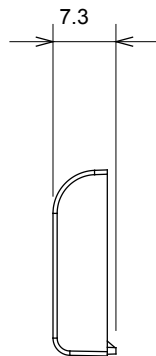

Categoría	Tecla intercambiable	Tipo	Intercambiable
Color	Negro satinado	Descripción	Teclas 22x22 mm
Norma de referencia	EN 60669-1	Termopresión con bola	125 °C
Prueba del hilo incandescente	850 °C	Símbolo	Llave
Material	Tecnopolímero	Código Electrocod	0130

### DIMENSIONAL