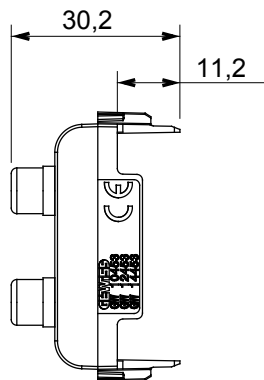

Ampia gamma di apparecchi di comando, di prese per il prelievo di energia (conformi agli standard nazionali e internazionali), per il prelievo di segnale, per il controllo del clima, per la gestione del comfort, per la segnalazione degli allarmi tecnici, per la gestione dell'illuminazione di emergenza. I dispositivi modulari ChoruSmart sono disponibili in cinque colori, bianco lucido, bianco satinato, natural beige, nero satinato e titanio verniciato e in diverse dimensioni, da 1/2, 1, 2 e 3 moduli. Grazie ai supporti di fissaggio per scatole rettangolari, quadrate e tonde, è possibile creare infinite combinazioni con la gamma delle placche ChoruSmart.

Categoria	Connettore	Descrizione	Doppio RCA
Colore	Nero satinato	Norma di riferimento	EN 60958-3
N. moduli	1	Codice Electrocod	3720
Materiale	Tecnopolimero		

DIMENSIONALE

MARCHI/APPROVAZIONI