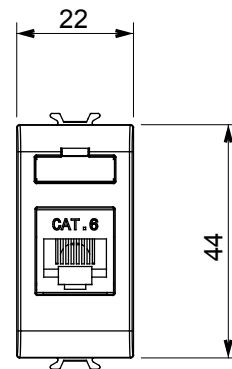

Categoria	Presse dati	Descrizione	RJ45
Colore	Nero satinato	Categoria di utilizzo	6
Cavi	FTP	Connessione	Toolless
Numero coppie	4	Norma di riferimento	EN 60603-7-5
N. moduli	1	Codice Electrocod	3722
Materiale	Tecnopolimero		

### DIMENSIONALE