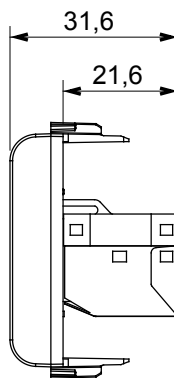

Ampia gamma di apparecchi di comando, di prese per il prelievo di energia (conformi agli standard nazionali e internazionali), per il prelievo di segnale, per il controllo del clima, per la gestione del comfort, per la segnalazione degli allarmi tecnici, per la gestione dell'illuminazione di emergenza. I dispositivi modulari ChoruSmart sono disponibili in cinque colori, bianco lucido, bianco satinato, natural beige, nero satinato e titanio verniciato e in diverse dimensioni, da 1/2, 1, 2 e 3 moduli. Grazie ai supporti di fissaggio per scatole rettangolari, quadrate e tonde, è possibile creare infinite combinazioni con la gamma delle placche ChoruSmart.

Categoria	Presse dati	Descrizione	RJ45
Colore	Nero satinato	Categoria di utilizzo	6
Cavi	FTP	Connessione	Toolless
Numero coppie	4	Norma di riferimento	EN 60603-7-5
N. moduli	1	Codice Electrocod	3722
Materiale	Tecnopolimero		

### DIMENSIONALE