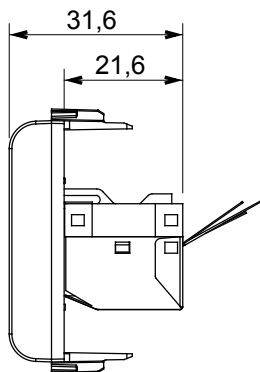

Ampia gamma di apparecchi di comando, di prese per il prelievo di energia (conformi agli standard nazionali e internazionali), per il prelievo di segnale, per il controllo del clima, per la gestione del comfort, per la segnalazione degli allarmi tecnici, per la gestione dell'illuminazione di emergenza. I dispositivi modulari ChoruSmart sono disponibili in cinque colori, bianco lucido, bianco satinato, natural beige, nero satinato e titanio verniciato e in diverse dimensioni, da 1/2, 1, 2 e 3 moduli. Grazie ai supporti di fissaggio per scatole rettangolari, quadrate e tonde, è possibile creare infinite combinazioni con la gamma delle placche ChoruSmart.

Categoria	Presse dati	Descrizione	RJ45
Colore	Nero satinato	Categoria di utilizzo	5e
Cavi	FTP	Connessione	Toolless
Numero coppie	4	Norma di riferimento	EN 60603-7-3
N. moduli	1	Codice Electrocod	3722
Materiale	Tecnopolimero		

DIMENSIONALE

MARCHI/APPROVAZIONI