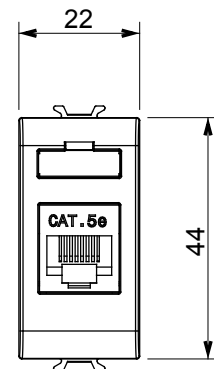

Ampia gamma di apparecchi di comando, di prese per il prelievo di energia (conformi agli standard nazionali e internazionali), per il prelievo di segnale, per il controllo del clima, per la gestione del comfort, per la segnalazione degli allarmi tecnici, per la gestione dell'illuminazione di emergenza. I dispositivi modulari ChoruSmart sono disponibili in cinque colori, bianco lucido, bianco satinato, natural beige, nero satinato e titanio verniciato e in diverse dimensioni, da 1/2, 1, 2 e 3 moduli. Grazie ai supporti di fissaggio per scatole rettangolari, quadrate e tonde, è possibile creare infinite combinazioni con la gamma delle placche ChoruSmart.

Categoria	Presse dati	Descrizione	RJ45
Colore	Nero satinato	Categoria di utilizzo	5e
Cavi	FTP	Connessione	Toolless
Numero coppie	4	Norma di riferimento	EN 60603-7-3
N. moduli	1	Codice Electrocod	3722
Materiale	Tecnopolimero		

DIMENSIONALE

MARCHI/APPROVAZIONI