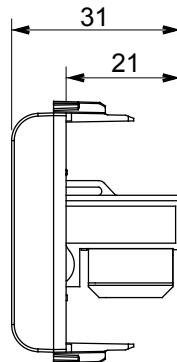

Ampia gamma di apparecchi di comando, di prese per il prelievo di energia (conformi agli standard nazionali e internazionali), per il prelievo di segnale, per il controllo del clima, per la gestione del comfort, per la segnalazione degli allarmi tecnici, per la gestione dell'illuminazione di emergenza. I dispositivi modulari ChoruSmart sono disponibili in cinque colori, bianco lucido, bianco satinato, natural beige, nero satinato e titanio verniciato e in diverse dimensioni, da 1/2, 1, 2 e 3 moduli. Grazie ai supporti di fissaggio per scatole rettangolari, quadrate e tonde, è possibile creare infinite combinazioni con la gamma delle placche ChoruSmart.

Categoria	Presse dati	Descrizione	RJ45
Colore	Nero satinato	Categoria di utilizzo	5e
Cavi	UTP	Connessione	Toolless
Numero coppie	4	Norma di riferimento	EN 60603-7-2
N. moduli	1	Codice Electrocod	3722
Materiale	Tecnopolimero		

DIMENSIONALE

MARCHI/APPROVAZIONI