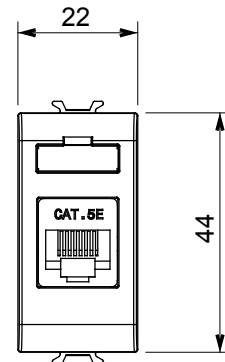

Ampia gamma di apparecchi di comando, di prese per il prelievo di energia (conformi agli standard nazionali e internazionali), per il prelievo di segnale, per il controllo del clima, per la gestione del comfort, per la segnalazione degli allarmi tecnici, per la gestione dell'illuminazione di emergenza. I dispositivi modulari ChoruSmart sono disponibili in cinque colori, bianco lucido, bianco satinato, natural beige, nero satinato e titanio verniciato e in diverse dimensioni, da 1/2, 1, 2 e 3 moduli. Grazie ai supporti di fissaggio per scatole rettangolari, quadrate e tonde, è possibile creare infinite combinazioni con la gamma delle placche ChoruSmart.

Categoria	Presse dati	Descrizione	RJ45
Colore	Nero satinato	Categoria di utilizzo	5e
Cavi	UTP	Connessione	Toolless
Numero coppie	4	Norma di riferimento	EN 60603-7-2
N. moduli	1	Codice Electrocod	3722
Materiale	Tecnopolimero		

DIMENSIONALE

MARCHI/APPROVAZIONI