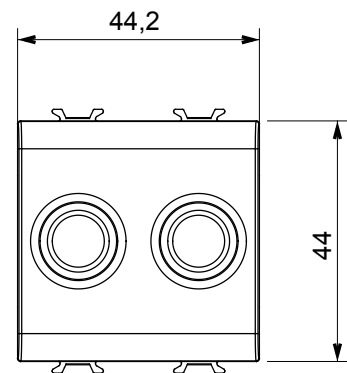

Categoría	Base TV/SAT	Descripción	Directa
Color	Negro satinado	Atenuación	0 dB
Conectores	TV-SAT	Norma de referencia	EN 60728-4; IEC 61169-2; IEC 61169-24
N. módulos	2	Fijación de cable	De tornillo
Estructura	Cuerpo metálico en zamak	Código Electrocod	0131
Material	Tecnopolímero		

### DIMENSIONAL