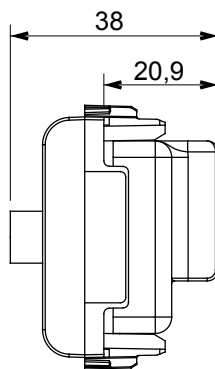

Amplia gama de dispositivos de control, tomas de corriente (que cumplen con las normas nacionales e internacionales), tomas de señal, dispositivos para el control de la climatización y gestión del confort, señalización de alarmas técnicas y gestión de la iluminación de emergencia. Los dispositivos modulares ChoruSmart están disponibles en cinco colores: blanco brillante, blanco satinado, beige natural, negro satinado y titanio pintado, y en diferentes tamaños: 1/2, 1, 2 y 3 módulos. Gracias a los soportes de marco para cajas rectangulares, cuadradas y redondas, podrá crear numerosas combinaciones con la gama de placas ChoruSmart.

Categoría	Base TV/SAT	Descripción	Directa
Color	Negro satinado	Atenuación	0 dB
Conectores	TV-SAT	Norma de referencia	EN 60728-4; IEC 61169-2; IEC 61169-24
N. módulos	2	Fijación de cable	De tornillo
Estructura	Cuerpo metálico en zamak	Código Electrocod	0131
Material	Tecnopolímero		

### DIMENSIONAL