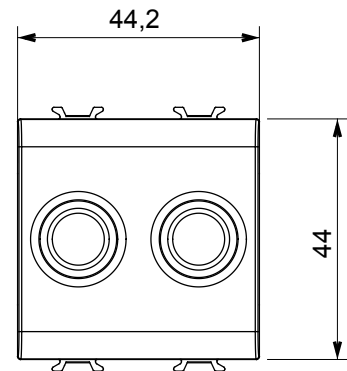

DIMENSIONAL