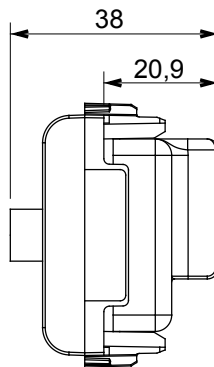

Amplia gama de dispositivos de control, tomas de corriente (que cumplen con las normas nacionales e internacionales), tomas de señal, dispositivos para el control de la climatización y gestión del confort, señalización de alarmas técnicas y gestión de la iluminación de emergencia. Los dispositivos modulares ChoruSmart están disponibles en cinco colores: blanco brillante, blanco satinado, beige natural, negro satinado y titanio pintado, y en diferentes tamaños: 1/2, 1, 2 y 3 módulos. Gracias a los soportes de marco para cajas rectangulares, cuadradas y redondas, podrá crear numerosas combinaciones con la gama de placas ChoruSmart.

Categoría	Base TV/SAT	Descripción	Directa
Color	Negro satinado	Atenuación	0 dB
Conectores	TV-SAT	Norma de referencia	EN 60728-4; IEC 61169-2; IEC 61169-24
N. módulos	2	Fijación de cable	De tornillo
Estructura	Cuerpo metálico en zamak	Código Electrocod	0131
Material	Tecnopolímero		

DIMENSIONAL

MARCAS/APROBACIONES