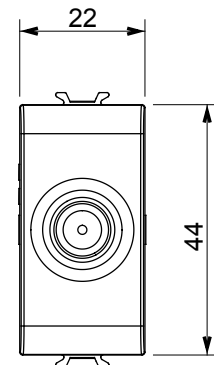

Ampia gamma di apparecchi di comando, di prese per il prelievo di energia (conformi agli standard nazionali e internazionali), per il prelievo di segnale, per il controllo del clima, per la gestione del comfort, per la segnalazione degli allarmi tecnici, per la gestione dell'illuminazione di emergenza. I dispositivi modulari ChoruSmart sono disponibili in cinque colori, bianco lucido, bianco satinato, natural beige, nero satinato e titanio verniciato e in diverse dimensioni, da 1/2, 1, 2 e 3 moduli. Grazie ai supporti di fissaggio per scatole rettangolari, quadrate e tonde, è possibile creare infinite combinazioni con la gamma delle placche ChoruSmart.

Categoria	Presse TV/SAT	Descrizione	Diretta
Colore	Nero satinato	Attenuazione	0 dB
Frequenza	5-2400 MHz	Schermatura	Classe A
Per connettore tipo	F-Femmina	Norma di riferimento	EN 60728-4; IEC 61169-24
N. moduli	1	Fissaggio cavo	A vite
Struttura	Corpo metallico in pressofusione zama	Codice Electrocod	0131
Materiale	Tecnopolimero		

DIMENSIONALE

MARCHI/APPROVAZIONI