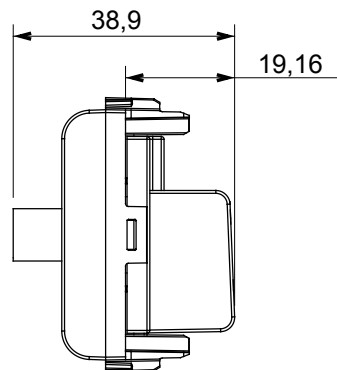

Ampia gamma di apparecchi di comando, di prese per il prelievo di energia (conformi agli standard nazionali e internazionali), per il prelievo di segnale, per il controllo del clima, per la gestione del comfort, per la segnalazione degli allarmi tecnici, per la gestione dell'illuminazione di emergenza. I dispositivi modulari ChoruSmart sono disponibili in cinque colori, bianco lucido, bianco satinato, natural beige, nero satinato e titanio verniciato e in diverse dimensioni, da 1/2, 1, 2 e 3 moduli. Grazie ai supporti di fissaggio per scatole rettangolari, quadrate e tonde, è possibile creare infinite combinazioni con la gamma delle placche ChoruSmart.

Categoria	Presse TV/SAT	Descrizione	Diretta
Colore	Nero satinato	Attenuazione	0 dB
Frequenza	5-2400 MHz	Schermatura	Classe A
Per connettore tipo	F-Femmina	Norma di riferimento	EN 60728-4; IEC 61169-24
N. moduli	1	Fissaggio cavo	A vite
Struttura	Corpo metallico in pressofusione zama	Codice Electrocod	0131
Materiale	Tecnopolimero		

DIMENSIONALE

MARCHI/APPROVAZIONI