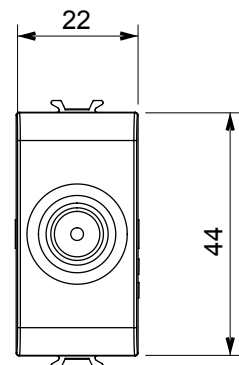

Ampia gamma di apparecchi di comando, di prese per il prelievo di energia (conformi agli standard nazionali e internazionali), per il prelievo di segnale, per il controllo del clima, per la gestione del comfort, per la segnalazione degli allarmi tecnici, per la gestione dell'illuminazione di emergenza. I dispositivi modulari ChoruSmart sono disponibili in cinque colori, bianco lucido, bianco satinato, natural beige, nero satinato e titanio verniciato e in diverse dimensioni, da 1/2, 1, 2 e 3 moduli. Grazie ai supporti di fissaggio per scatole rettangolari, quadrate e tonde, è possibile creare infinite combinazioni con la gamma delle placche ChoruSmart.

Categoria	Preso TV	Descrizione	Diretta
Colore	Nero satinato	Attenuazione	0 dB
Frequenza	5-2400 MHz	Schermatura	Classe A
Per connettore tipo	IEC-Maschio	Norma di riferimento	EN 60728-4; IEC 61169-2
N. moduli	1	Fissaggio cavo	A vite
Struttura	Corpo metallico in pressofusione zama	Codice Electrocod	0131
Materiale	Tecnopolimero		

### DIMENSIONALE