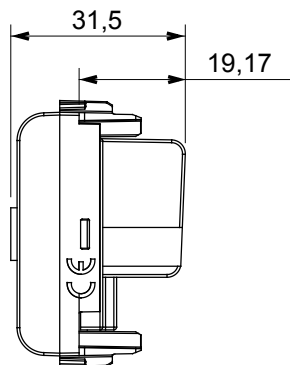

Ampia gamma di apparecchi di comando, di prese per il prelievo di energia (conformi agli standard nazionali e internazionali), per il prelievo di segnale, per il controllo del clima, per la gestione del comfort, per la segnalazione degli allarmi tecnici, per la gestione dell'illuminazione di emergenza. I dispositivi modulari ChoruSmart sono disponibili in cinque colori, bianco lucido, bianco satinato, natural beige, nero satinato e titanio verniciato e in diverse dimensioni, da 1/2, 1, 2 e 3 moduli. Grazie ai supporti di fissaggio per scatole rettangolari, quadrate e tonde, è possibile creare infinite combinazioni con la gamma delle placche ChoruSmart.

Categoria	Preso TV	Descrizione	Diretta
Colore	Nero satinato	Attenuazione	0 dB
Frequenza	5-2400 MHz	Schermatura	Classe A
Per connettore tipo	IEC-Maschio	Norma di riferimento	EN 60728-4; IEC 61169-2
N. moduli	1	Fissaggio cavo	A vite
Struttura	Corpo metallico in pressofusione zama	Codice Electrocod	0131
Materiale	Tecnopolimero		

### DIMENSIONALE