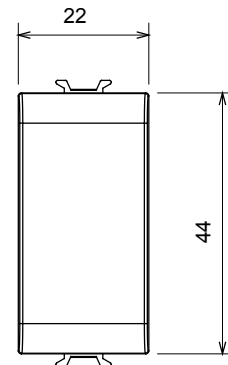

Categoria	Copriforo	Colore	Nero satinato
Descrizione	1 posto	Norma di riferimento	EN 60669-1
Termopressione con biglia	125 °C	Resistenza al filo incandescente	850 °C
N. moduli	1	Materiale	Tecnopolimero
Codice Electrocod	0100		

### DIMENSIONALE