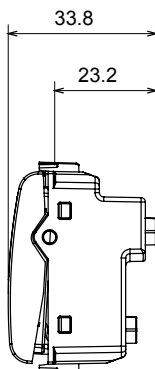

Ampia gamma di apparecchi di comando, di prese per il prelievo di energia (conformi agli standard nazionali e internazionali), per il prelievo di segnale, per il controllo del clima, per la gestione del comfort, per la segnalazione degli allarmi tecnici, per la gestione dell'illuminazione di emergenza. I dispositivi modulari ChoruSmart sono disponibili in cinque colori, bianco lucido, bianco satinato, natural beige, nero satinato e titanio verniciato e in diverse dimensioni, da 1/2, 1, 2 e 3 moduli. Grazie ai supporti di fissaggio per scatole rettangolari, quadrate e tonde, è possibile creare infinite combinazioni con la gamma delle placche ChoruSmart.

Categoria	Copriforo con uscita cavi	Colore	Nero satinato
Descrizione	2 posti	Norma di riferimento	EN 60669-1
Termopressione con biglia	125 °C	Resistenza al filo incandescente	850 °C
N. moduli	2	Materiale	Tecnopolimero
Codice Electrocod	0100		

DIMENSIONALE

SIMBOLOGIA TECNICA

MARCHI/APPROVAZIONI