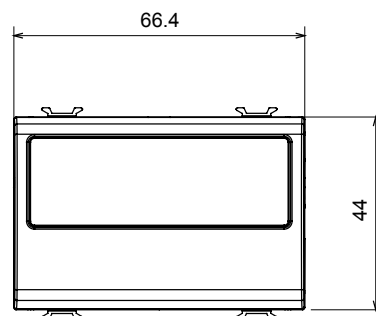

Ampia gamma di apparecchi di comando, di prese per il prelievo di energia (conformi agli standard nazionali e internazionali), per il prelievo di segnale, per il controllo del clima, per la gestione del comfort, per la segnalazione degli allarmi tecnici, per la gestione dell'illuminazione di emergenza. I dispositivi modulari ChoruSmart sono disponibili in cinque colori, bianco lucido, bianco satinato, natural beige, nero satinato e titanio verniciato e in diverse dimensioni, da 1/2, 1, 2 e 3 moduli. Grazie ai supporti di fissaggio per scatole rettangolari, quadrate e tonde, è possibile creare infinite combinazioni con la gamma delle placche ChoruSmart.

Categoria	Copriforo con uscita cavi	Colore	Nero satinato
Descrizione	2 posti	Norma di riferimento	EN 60669-1
Termopressione con biglia	125 °C	Resistenza al filo incandescente	850 °C
N. moduli	2	Materiale	Tecnopolimero
Codice Electrocod	0100		

DIMENSIONALE

SIMBOLOGIA TECNICA

MARCHI/APPROVAZIONI