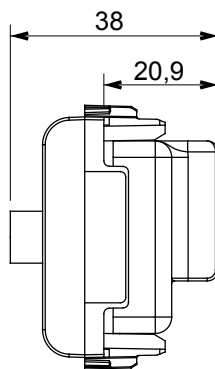

Amplia gama de dispositivos de control, tomas de corriente (que cumplen con las normas nacionales e internacionales), tomas de señal, dispositivos para el control de la climatización y gestión del confort, señalización de alarmas técnicas y gestión de la iluminación de emergencia. Los dispositivos modulares ChoruSmart están disponibles en cinco colores: blanco brillante, blanco satinado, beige natural, negro satinado y titanio pintado, y en diferentes tamaños: 1/2, 1, 2 y 3 módulos. Gracias a los soportes de marco para cajas rectangulares, cuadradas y redondas, podrá crear numerosas combinaciones con la gama de placas ChoruSmart.

Categoría	Base TV/SAT	Descripción	Directa
Color	Marfil	Atenuación	0 dB
Conectores	TV-SAT	Norma de referencia	EN 60728-4; IEC 61169-2; IEC 61169-24
N. módulos	2	Fijación de cable	De tornillo
Estructura	Cuerpo metálico en zamak	Material	Tecnopolímero

DIMENSIONAL

MARCAS/APROBACIONES