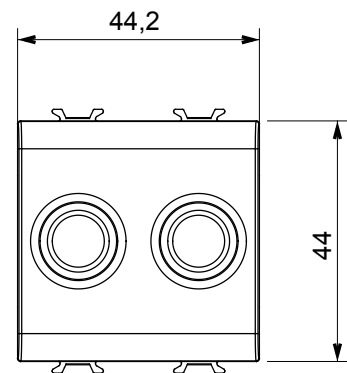

DIMENSIONAL