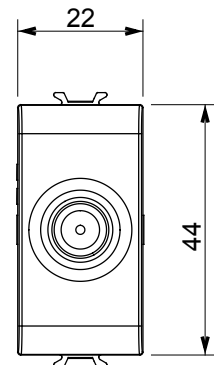

Categoría	Base TV/SAT	Descripción	Directa
Color	Marfil	Atenuación	0 dB
Frecuencia	5-2400 MHz	Apantallado	Clase A
Para conector tipo	F-Hembra	Norma de referencia	EN 60728-4; IEC 61169-24
N. módulos	1	Fijación de cable	De tornillo
Estructura	Cuerpo metálico en zamak	Material	Tecnopolímero

DIMENSIONAL

MARCAS/APROBACIONES