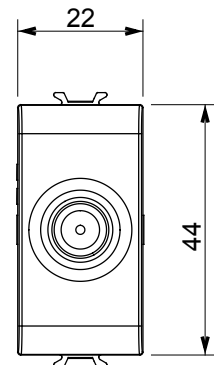

Categoría	Base TV/SAT	Descripción	Directa
Color	Marfil	Atenuación	0 dB
Frecuencia	5-2400 MHz	Apantallado	Clase A
Para conector tipo	F-Hembra	Norma de referencia	EN 60728-4; IEC 61169-24
N. módulos	1	Fijación de cable	De tornillo
Estructura	Cuerpo metálico en zamak	Material	Tecnopolímero

### DIMENSIONAL