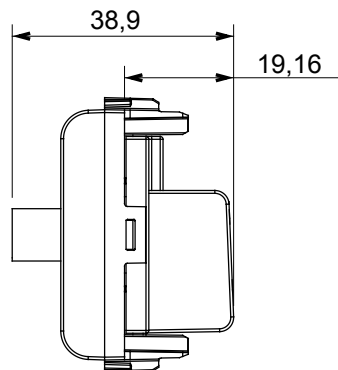

Amplia gama de dispositivos de control, tomas de corriente (que cumplen con las normas nacionales e internacionales), tomas de señal, dispositivos para el control de la climatización y gestión del confort, señalización de alarmas técnicas y gestión de la iluminación de emergencia. Los dispositivos modulares ChoruSmart están disponibles en cinco colores: blanco brillante, blanco satinado, beige natural, negro satinado y titanio pintado, y en diferentes tamaños: 1/2, 1, 2 y 3 módulos. Gracias a los soportes de marco para cajas rectangulares, cuadradas y redondas, podrá crear numerosas combinaciones con la gama de placas ChoruSmart.

Categoría	Base TV/SAT	Descripción	Directa
Color	Marfil	Atenuación	0 dB
Frecuencia	5-2400 MHz	Apantallado	Clase A
Para conector tipo	F-Hembra	Norma de referencia	EN 60728-4; IEC 61169-24
N. módulos	1	Fijación de cable	De tornillo
Estructura	Cuerpo metálico en zamak	Material	Tecnopolímero

### DIMENSIONAL