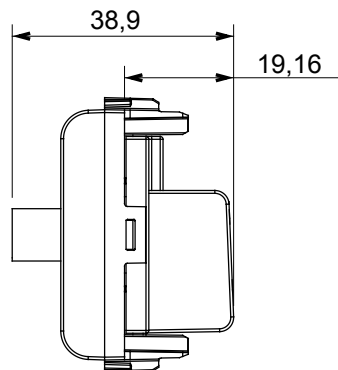

Amplia gama de dispositivos de control, tomas de corriente (que cumplen con las normas nacionales e internacionales), tomas de señal, dispositivos para el control de la climatización y gestión del confort, señalización de alarmas técnicas y gestión de la iluminación de emergencia. Los dispositivos modulares ChoruSmart están disponibles en cinco colores: blanco brillante, blanco satinado, beige natural, negro satinado y titanio pintado, y en diferentes tamaños: 1/2, 1, 2 y 3 módulos. Gracias a los soportes de marco para cajas rectangulares, cuadradas y redondas, podrá crear numerosas combinaciones con la gama de placas ChoruSmart.

Categoría	Base TV/SAT	Descripción	Directa
Color	Marfil	Atenuación	0 dB
Frecuencia	5-2400 MHz	Apantallado	Clase A
Para conector tipo	F-Hembra	Norma de referencia	EN 60728-4; IEC 61169-24
N. módulos	1	Fijación de cable	De tornillo
Estructura	Cuerpo metálico en zamak	Material	Tecnopolímero

DIMENSIONAL

MARCAS/APROBACIONES