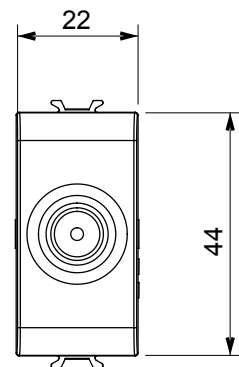

Categoría	Base TV	Descripción	Directa
Color	Marfil	Atenuación	0 dB
Frecuencia	5-2400 MHz	Apantallado	Clase A
Para conector tipo	IEC-Macho	Norma de referencia	EN 60728-4; IEC 61169-2
N. módulos	1	Fijación de cable	De tornillo
Estructura	Cuerpo metálico en zamak	Material	Tecnopolímero

### DIMENSIONAL