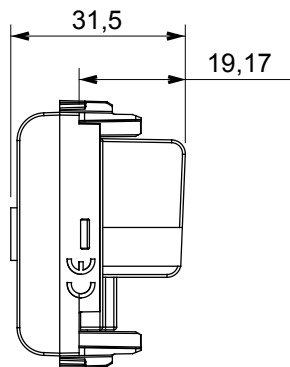

Amplia gama de dispositivos de control, tomas de corriente (que cumplen con las normas nacionales e internacionales), tomas de señal, dispositivos para el control de la climatización y gestión del confort, señalización de alarmas técnicas y gestión de la iluminación de emergencia. Los dispositivos modulares ChoruSmart están disponibles en cinco colores: blanco brillante, blanco satinado, beige natural, negro satinado y titanio pintado, y en diferentes tamaños: 1/2, 1, 2 y 3 módulos. Gracias a los soportes de marco para cajas rectangulares, cuadradas y redondas, podrá crear numerosas combinaciones con la gama de placas ChoruSmart.

Categoría	Base TV	Descripción	Directa
Color	Marfil	Atenuación	0 dB
Frecuencia	5-2400 MHz	Apantallado	Clase A
Para conector tipo	IEC-Macho	Norma de referencia	EN 60728-4; IEC 61169-2
N. módulos	1	Fijación de cable	De tornillo
Estructura	Cuerpo metálico en zamak	Material	Tecnopolímero

### DIMENSIONAL