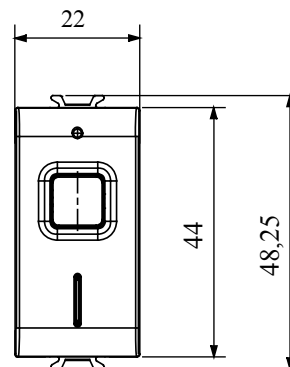

DIMENSIONALE

SIMBOLOGIA TECNICA

IP

IP20

MARCHI/APPROVAZIONI

GEWISS S.p.A. Via Domenico Bosatelli 1
24069 Cenate Sotto - Bergamo - Italy
tel. +39 035 94 61 11 fax +39 035 94 69 09
Società soggetta alla direzione e coordinamento di
Polifin S.p.A

www.gewiss.com
sat@gewiss.com
aggiornamento del 23/04/2026

Dati, misure, disegni e foto sono riportati a mero titolo
informativo.
Potranno essere modificati in ogni momento.