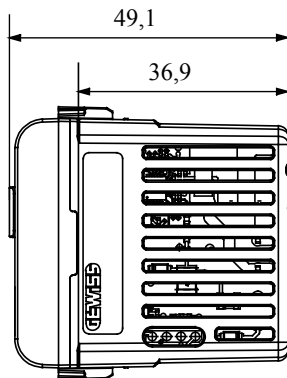

DIMENSIONALE

SIMBOLOGIA TECNICA

IP

IP20

MARCHI/APPROVAZIONI

GEWISS S.p.A. Via Domenico Bosatelli 1
24069 Cenate Sotto - Bergamo - Italy
tel. +39 035 94 61 11 fax +39 035 94 69 09
Società soggetta alla direzione e coordinamento di
Polifin S.p.A

www.gewiss.com
sat@gewiss.com
aggiornamento del 23/04/2026

Dati, misure, disegni e foto sono riportati a mero titolo
informativo.
Potranno essere modificati in ogni momento.