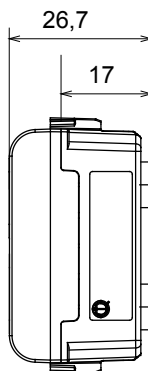

Amplia gama de dispositivos de control, tomas de corriente (que cumplen con las normas nacionales e internacionales), tomas de señal, dispositivos para el control de la climatización y gestión del confort, señalización de alarmas técnicas y gestión de la iluminación de emergencia. Los dispositivos modulares ChoruSmart están disponibles en cinco colores: blanco brillante, blanco satinado, beige natural, negro satinado y titanio pintado, y en diferentes tamaños: 1/2, 1, 2 y 3 módulos. Gracias a los soportes de marco para cajas rectangulares, cuadradas y redondas, podrá crear numerosas combinaciones con la gama de placas ChoruSmart.

Categoría	Lámpara de señalización	Símbolo	DND+MUR
Color	Blanco brillante	Color difusor	Opal
Norma de referencia	EN 62094-1	Termopresión con bola	125 °C
Prueba del hilo incandescente	850 °C	N. módulos	1
Código Electrocod	0781		

DIMENSIONAL

SIMBOLOGÍA TÉCNICA

MARCAS/APROBACIONES