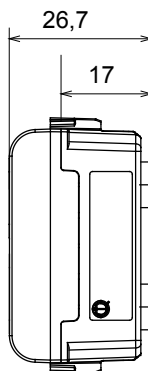

Amplia gama de dispositivos de control, tomas de corriente (que cumplen con las normas nacionales e internacionales), tomas de señal, dispositivos para el control de la climatización y gestión del confort, señalización de alarmas técnicas y gestión de la iluminación de emergencia. Los dispositivos modulares ChoruSmart están disponibles en cinco colores: blanco brillante, blanco satinado, beige natural, negro satinado y titanio pintado, y en diferentes tamaños: 1/2, 1, 2 y 3 módulos. Gracias a los soportes de marco para cajas rectangulares, cuadradas y redondas, podrá crear numerosas combinaciones con la gama de placas ChoruSmart.

Categoría	Lámpara de señalización	Símbolo	DND+MUR
Color	Blanco brillante	Color difusor	Opal
Norma de referencia	EN 62094-1	Termopresión con bola	125 °C
Prueba del hilo incandescente	850 °C	N. módulos	1
Código Electrocod	0781		

DIMENSIONAL

SIMBOLOGÍA TÉCNICA

850 °C

MARCAS/APROBACIONES