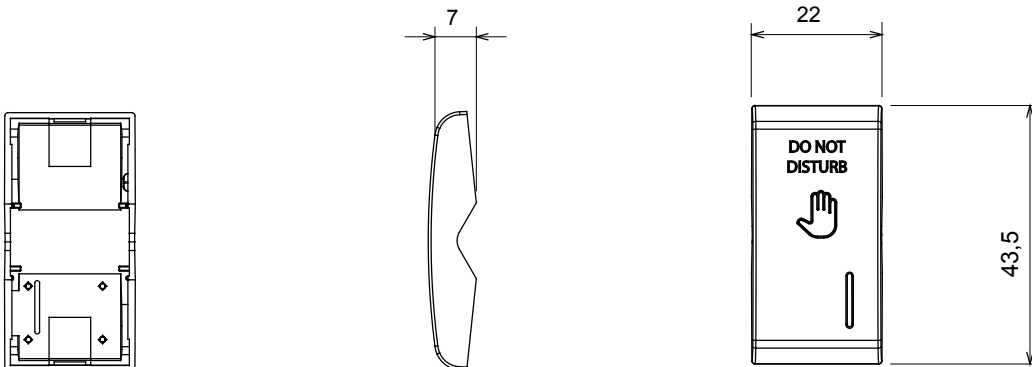

DIMENSIONAL

SIMBOLOGÍA TÉCNICA

MARCAS/APROBACIONES