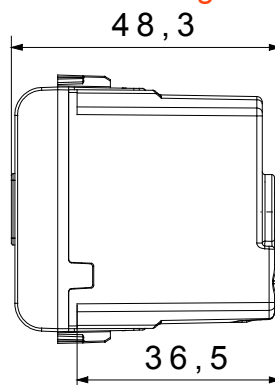

Kategorie	Akustische Signalisierung	Beschreibung	Klingel
Farbe	Glänzend weiss	Versorgungs- spannung	230 V ac - 50 Hz
Kugeldruckprüfung	125 °C	Laut- stärke	80 dB (auf 1 m)
Glühdrahtprüfung	850 °C	Max. Leistungsaufnahme	8 VA
Anz. Module	1	Anschlussklemmen	Mit Schrauben
Material	Technopolymer		

### Abmessungen