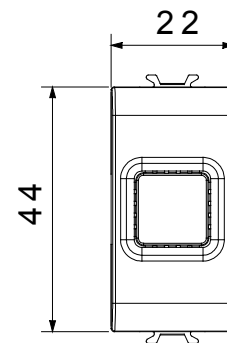

Categoria	Segnalazione acustica	Descrizione	Suoneria
Colore	Bianco lucido	Tensione di alimentazione	230 V ac - 50 Hz
Termopressione con biglia	125 °C	Intensità sonora	80 dB (a 1 m)
Resistenza al filo incandescente	850 °C	Potenza max assorbita	8 VA
N. moduli	1	Morsetti di cablaggio	A vite
Materiale	Tecnopolimero		

DIMENSIONALE

SIMBOLOGIA TECNICA

MARCHI/APPROVAZIONI