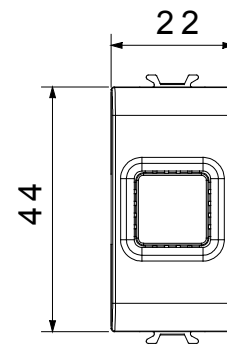

Categoria	Segnalazione acustica	Descrizione	Suoneria
Colore	Bianco lucido	Tensione di alimentazione	230 V ac - 50 Hz
Termopressione con biglia	125 °C	Intensità sonora	80 dB (a 1 m)
Resistenza al filo incandescente	850 °C	Potenza max assorbita	8 VA
N. moduli	1	Morsetti di cablaggio	A vite
Materiale	Tecnopolimero		

DIMENSIONALE

SIMBOLOGIA TECNICA

MARCHI/APPROVAZIONI