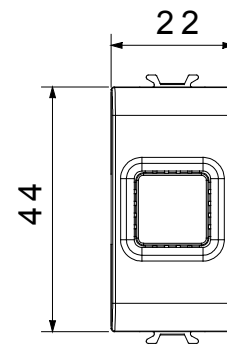

Categoria	Segnalazione acustica	Descrizione	Suoneria
Colore	Bianco lucido	Tensione di alimentazione	12 V ac - 50 Hz
Termopressione con biglia	125 °C	Intensità sonora	80 dB (a 1 m)
Resistenza al filo incandescente	850 °C	Potenza max assorbita	8 VA
N. moduli	1	Morsetti di cablaggio	A vite
Materiale	Tecnopolimero		

DIMENSIONALE

SIMBOLOGIA TECNICA

MARCHI/APPROVAZIONI