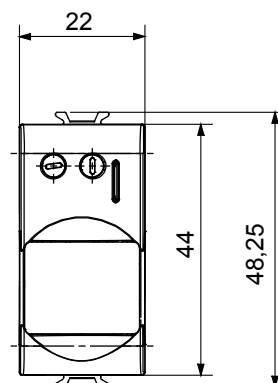

Ampia gamma di apparecchi di comando, di prese per il prelievo di energia (conformi agli standard nazionali e internazionali), per il prelievo di segnale, per il controllo del clima, per la gestione del comfort, per la segnalazione degli allarmi tecnici, per la gestione dell'illuminazione di emergenza. I dispositivi modulari ChoruSmart sono disponibili in cinque colori, bianco lucido, bianco satinato, natural beige, nero satinato e titanio verniciato e in diverse dimensioni, da 1/2, 1, 2 e 3 moduli. Grazie ai supporti di fissaggio per scatole rettangolari, quadrate e tonde, è possibile creare infinite combinazioni con la gamma delle placche ChoruSmart.

Categoria	Rivelatore movimento	Contatti di uscita	1NA 3 A (AC1) 230 V ac
Materiale	Tecnopolimero	Colore	Bianco lucido
Tensione di alimentazione	230 V ac - 50/60 Hz	Tecnologia	Infrarossi
Norma di riferimento	EN 60669-1, EN 60669-2-1	Tenuta alla tensione di prova	2000 V a 50 Hz per 1 minuto
Resistenza di isolamento	> 5 MOhm	Morsetti di cablaggio	A vite
Funzionam. prolungato interrupt. (N. camb. posiz.)	40.000 a In 250 V ac $\cos\phi=0,6$	Termopressione con biglia	125 °C
Resistenza al filo incandescente	850 °C	Tenuta morsetti a trazione dei cavi	> 50 N
Capacità serraggio morsetti cavi flessibili (mm ²)	min. 0,75 - max. 2x4	Capacità serraggio morsetti cavi rigidi (mm ²)	min. 0,5 - max. 2x2,5
N. moduli	1	Codice Electrocod	0513

DIMENSIONALE

SIMBOLOGIA TECNICA

MARCHI/APPROVAZIONI