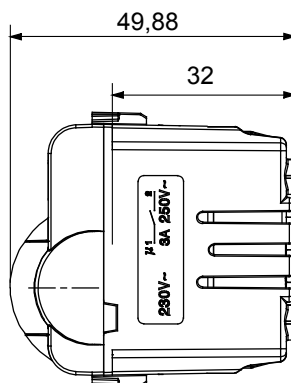

Ampia gamma di apparecchi di comando, di prese per il prelievo di energia (conformi agli standard nazionali e internazionali), per il prelievo di segnale, per il controllo del clima, per la gestione del comfort, per la segnalazione degli allarmi tecnici, per la gestione dell'illuminazione di emergenza. I dispositivi modulari ChoruSmart sono disponibili in cinque colori, bianco lucido, bianco satinato, natural beige, nero satinato e titanio verniciato e in diverse dimensioni, da 1/2, 1, 2 e 3 moduli. Grazie ai supporti di fissaggio per scatole rettangolari, quadrate e tonde, è possibile creare infinite combinazioni con la gamma delle placche ChoruSmart.

Categoria	Rivelatore movimento	Contatti di uscita	1NA 3 A (AC1) 230 V ac
Materiale	Tecnopolimero	Colore	Bianco lucido
Tensione di alimentazione	230 V ac - 50/60 Hz	Tecnologia	Infrarossi
Norma di riferimento	EN 60669-1, EN 60669-2-1	Tenuta alla tensione di prova	2000 V a 50 Hz per 1 minuto
Resistenza di isolamento	> 5 MOhm	Morsetti di cablaggio	A vite
Funzionam. prolungato interrupt. (N. camb. posiz.)	40.000 a In 250 V ac $\cos\phi=0,6$	Termopressione con biglia	125 °C
Resistenza al filo incandescente	850 °C	Tenuta morsetti a trazione dei cavi	> 50 N
Capacità serraggio morsetti cavi flessibili (mm ²)	min. 0,75 - max. 2x4	Capacità serraggio morsetti cavi rigidi (mm ²)	min. 0,5 - max. 2x2,5
N. moduli	1	Codice Electrocod	0513

DIMENSIONALE

SIMBOLOGIA TECNICA

MARCHI/APPROVAZIONI