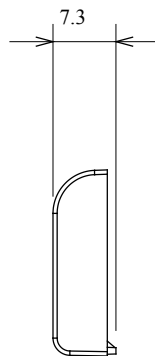

Amplia gama de dispositivos de control, tomas de corriente (que cumplen con las normas nacionales e internacionales), tomas de señal, dispositivos para el control de la climatización y gestión del confort, señalización de alarmas técnicas y gestión de la iluminación de emergencia. Los dispositivos modulares ChoruSmart están disponibles en cinco colores: blanco brillante, blanco satinado, beige natural, negro satinado y titanio pintado, y en diferentes tamaños: 1/2, 1, 2 y 3 módulos. Gracias a los soportes de marco para cajas rectangulares, cuadradas y redondas, podrá crear numerosas combinaciones con la gama de placas ChoruSmart.

Categoría	Tecla intercambiable	Tipo	Intercambiable
Color	Blanco brillante	Descripción	Teclas 22x22 mm
Norma de referencia	EN 60669-1	Termopresión con bola	125 °C
Prueba del hilo incandescente	850 °C	Símbolo	Timbre
Material	Tecnopolimero	Código Electrocod	0130

DIMENSIONAL

SIMBOLOGÍA TÉCNICA

MARCAS/APROBACIONES