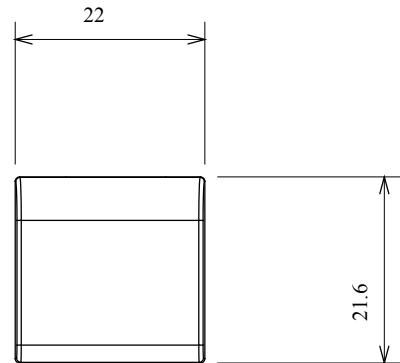

Amplia gama de dispositivos de control, tomas de corriente (que cumplen con las normas nacionales e internacionales), tomas de señal, dispositivos para el control de la climatización y gestión del confort, señalización de alarmas técnicas y gestión de la iluminación de emergencia. Los dispositivos modulares ChoruSmart están disponibles en cinco colores: blanco brillante, blanco satinado, beige natural, negro satinado y titanio pintado, y en diferentes tamaños: 1/2, 1, 2 y 3 módulos. Gracias a los soportes de marco para cajas rectangulares, cuadradas y redondas, podrá crear numerosas combinaciones con la gama de placas ChoruSmart.

Categoría	Tecla intercambiable	Tipo	Intercambiable
Color	Blanco brillante	Descripción	Teclas 22x22 mm
Norma de referencia	EN 60669-1	Termopresión con bola	125 °C
Prueba del hilo incandescente	850 °C	Símbolo	Timbre
Material	Tecnopolimero	Código Electrocod	0130

DIMENSIONAL

SIMBOLOGÍA TÉCNICA

MARCAS/APROBACIONES