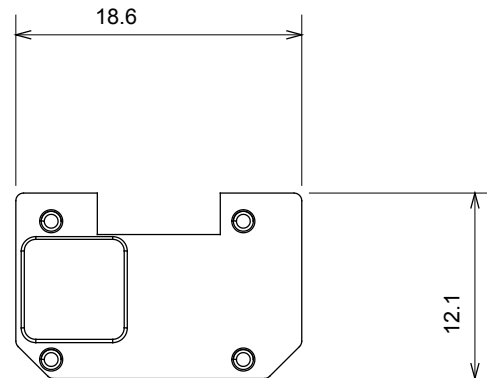

Amplia gama de dispositivos de control, tomas de corriente (que cumplen con las normas nacionales e internacionales), tomas de señal, dispositivos para el control de la climatización y gestión del confort, señalización de alarmas técnicas y gestión de la iluminación de emergencia. Los dispositivos modulares ChoruSmart están disponibles en cinco colores: blanco brillante, blanco satinado, beige natural, negro satinado y titanio pintado, y en diferentes tamaños: 1/2, 1, 2 y 3 módulos. Gracias a los soportes de marco para cajas rectangulares, cuadradas y redondas, podrá crear numerosas combinaciones con la gama de placas ChoruSmart.

Categoría	Símbolo intercambiable	Tipo	Retroiluminable
Color	Traslúcido	Norma de referencia	EN 60669-1
Termopresión con bola	125 °C	Prueba del hilo incandescente	850 °C
Apto para	Servicios genéricos	Símbolo	Camarera
Material	Tecnopolímero	Código Electrocod	0130

DIMENSIONAL

SIMBOLOGÍA TÉCNICA

MARCAS/APROBACIONES