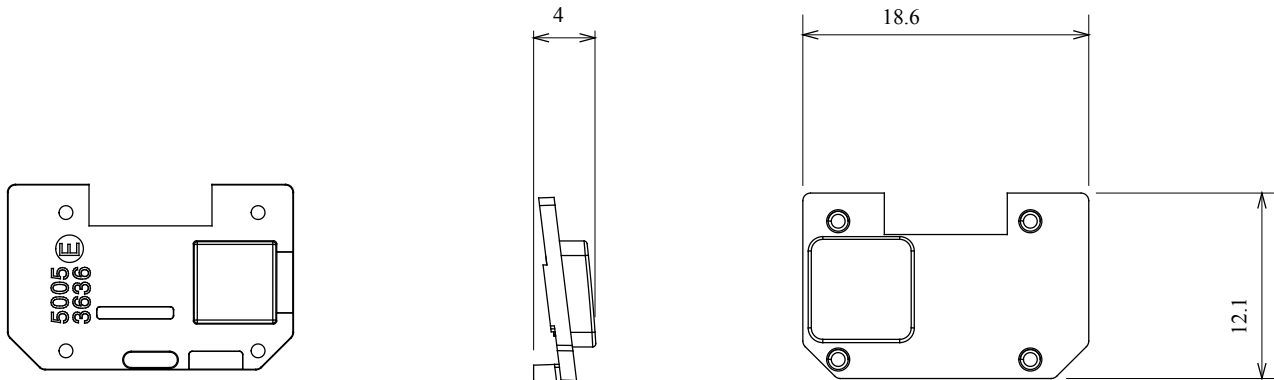

## GW10508

CHORUSMART - serie civile

Ampia gamma di apparecchi di comando, di prese per il prelievo di energia (conformi agli standard nazionali e internazionali), per il prelievo di segnale, per il controllo del clima, per la gestione del comfort, per la segnalazione degli allarmi tecnici, per la gestione dell'illuminazione di emergenza. I dispositivi modulari ChoruSmart sono disponibili in cinque colori, bianco lucido, bianco satinato, natural beige, nero satinato e titanio verniciato e in diverse dimensioni, da 1/2, 1, 2 e 3 moduli. Grazie ai supporti di fissaggio per scatole rettangolari, quadrate e tonde, è possibile creare infinite combinazioni con la gamma delle placche ChoruSmart.

Categoria	Simbolo intercambiabile	Tipo	Illuminabile
Colore	Trasparente	Norma di riferimento	EN 60669-1
Termopressione con biglia	125 °C	Resistenza al filo incandescente	850 °C
Adatto per	Servizi generici	Simbolo	Allarme
Materiale	Tecnopolimero	Codice Electrocod	0130

### DIMENSIONALE