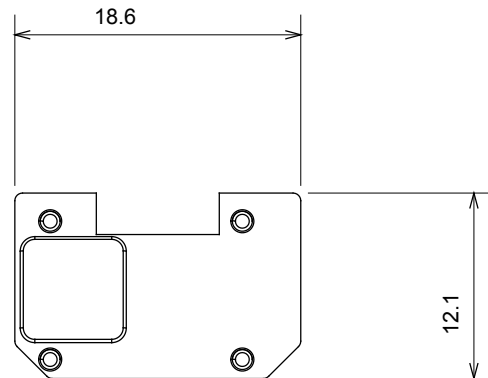

Amplia gama de dispositivos de control, tomas de corriente (que cumplen con las normas nacionales e internacionales), tomas de señal, dispositivos para el control de la climatización y gestión del confort, señalización de alarmas técnicas y gestión de la iluminación de emergencia. Los dispositivos modulares ChoruSmart están disponibles en cinco colores: blanco brillante, blanco satinado, beige natural, negro satinado y titanio pintado, y en diferentes tamaños: 1/2, 1, 2 y 3 módulos. Gracias a los soportes de marco para cajas rectangulares, cuadradas y redondas, podrá crear numerosas combinaciones con la gama de placas ChoruSmart.

Categoría	Símbolo intercambiable	Color	Traslúcido
Termopresión con bola	125 °C	Prueba del hilo incandescente	850 °C
Material	Tecnopolímero		

DIMENSIONAL

SIMBOLOGÍA TÉCNICA

MARCAS/APROBACIONES