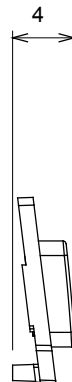

DIMENSIONALE