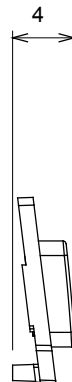

Ampia gamma di apparecchi di comando, di prese per il prelievo di energia (conformi agli standard nazionali e internazionali), per il prelievo di segnale, per il controllo del clima, per la gestione del comfort, per la segnalazione degli allarmi tecnici, per la gestione dell'illuminazione di emergenza. I dispositivi modulari ChoruSmart sono disponibili in cinque colori, bianco lucido, bianco satinato, natural beige, nero satinato e titanio verniciato e in diverse dimensioni, da 1/2, 1, 2 e 3 moduli. Grazie ai supporti di fissaggio per scatole rettangolari, quadrate e tonde, è possibile creare infinite combinazioni con la gamma delle placche ChoruSmart.

Categoria	Simbolo intercambiabile	Colore	Trasparente
Termopressione con biglia	125 °C	Resistenza al filo incandescente	850 °C
Materiale	Tecnopolimero		

### DIMENSIONALE

### SIMBOLOGIA TECNICA