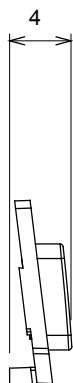

Ampia gamma di apparecchi di comando, di prese per il prelievo di energia (conformi agli standard nazionali e internazionali), per il prelievo di segnale, per il controllo del clima, per la gestione del comfort, per la segnalazione degli allarmi tecnici, per la gestione dell'illuminazione di emergenza. I dispositivi modulari ChoruSmart sono disponibili in cinque colori, bianco lucido, bianco satinato, natural beige, nero satinato e titanio verniciato e in diverse dimensioni, da 1/2, 1, 2 e 3 moduli. Grazie ai supporti di fissaggio per scatole rettangolari, quadrate e tonde, è possibile creare infinite combinazioni con la gamma delle placche ChoruSmart.

Categoria	Simbolo intercambiabile	Tipo	Illuminabile
Colore	Trasparente	Norma di riferimento	EN 60669-1
Termopressione con biglia	125 °C	Resistenza al filo incandescente	850 °C
Adatto per	Servizi generici	Simbolo	Campanello
Materiale	Tecnopolimero	Codice Electrocod	0130

DIMENSIONALE

SIMBOLOGIA TECNICA

MARCHI/APPROVAZIONI