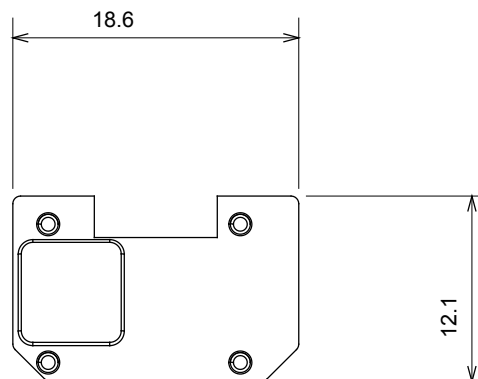

Ampia gamma di apparecchi di comando, di prese per il prelievo di energia (conformi agli standard nazionali e internazionali), per il prelievo di segnale, per il controllo del clima, per la gestione del comfort, per la segnalazione degli allarmi tecnici, per la gestione dell'illuminazione di emergenza. I dispositivi modulari ChoruSmart sono disponibili in cinque colori, bianco lucido, bianco satinato, natural beige, nero satinato e titanio verniciato e in diverse dimensioni, da 1/2, 1, 2 e 3 moduli. Grazie ai supporti di fissaggio per scatole rettangolari, quadrate e tonde, è possibile creare infinite combinazioni con la gamma delle placche ChoruSmart.

Categoria	Simbolo intercambiabile	Tipo	Illuminabile
Colore	Trasparente	Norma di riferimento	EN 60669-1
Termopressione con biglia	125 °C	Resistenza al filo incandescente	850 °C
Adatto per	Servizi generici	Simbolo	Campanello
Materiale	Tecnopolimero	Codice Electrocod	0130

DIMENSIONALE

SIMBOLOGIA TECNICA

MARCHI/APPROVAZIONI