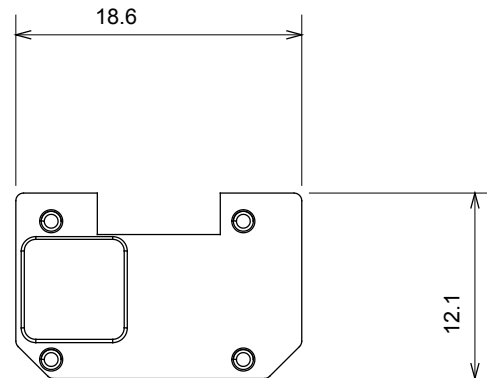

Ampia gamma di apparecchi di comando, di prese per il prelievo di energia (conformi agli standard nazionali e internazionali), per il prelievo di segnale, per il controllo del clima, per la gestione del comfort, per la segnalazione degli allarmi tecnici, per la gestione dell'illuminazione di emergenza. I dispositivi modulari ChoruSmart sono disponibili in cinque colori, bianco lucido, bianco satinato, natural beige, nero satinato e titanio verniciato e in diverse dimensioni, da 1/2, 1, 2 e 3 moduli. Grazie ai supporti di fissaggio per scatole rettangolari, quadrate e tonde, è possibile creare infinite combinazioni con la gamma delle placche ChoruSmart.

Categoria	Simbolo intercambiabile	Tipo	Illuminabile
Colore	Trasparente	Norma di riferimento	EN 60669-1
Termopressione con biglia	125 °C	Resistenza al filo incandescente	850 °C
Adatto per	Servizi generici	Simbolo	Luce tavolo
Materiale	Tecnopolimero	Codice Electrocod	0130

DIMENSIONALE

SIMBOLOGIA TECNICA

MARCHI/APPROVAZIONI