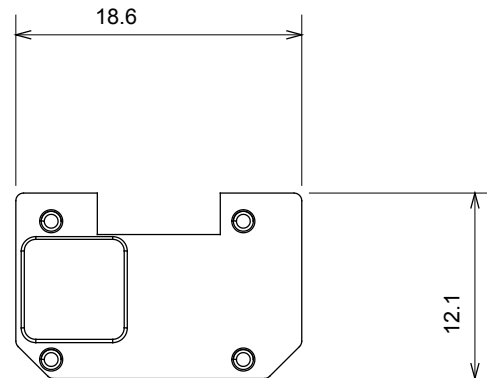

Ampia gamma di apparecchi di comando, di prese per il prelievo di energia (conformi agli standard nazionali e internazionali), per il prelievo di segnale, per il controllo del clima, per la gestione del comfort, per la segnalazione degli allarmi tecnici, per la gestione dell'illuminazione di emergenza. I dispositivi modulari ChoruSmart sono disponibili in cinque colori, bianco lucido, bianco satinato, natural beige, nero satinato e titanio verniciato e in diverse dimensioni, da 1/2, 1, 2 e 3 moduli. Grazie ai supporti di fissaggio per scatole rettangolari, quadrate e tonde, è possibile creare infinite combinazioni con la gamma delle placche ChoruSmart.

Categoria	Simbolo intercambiabile	Tipo	Illuminabile
Colore	Trasparente	Norma di riferimento	EN 60669-1
Termopressione con biglia	125 °C	Resistenza al filo incandescente	850 °C
Adatto per	Servizi generici	Simbolo	Luce scale
Materiale	Tecnopolimero	Codice Electrocod	0130

DIMENSIONALE

SIMBOLOGIA TECNICA

MARCHI/APPROVAZIONI