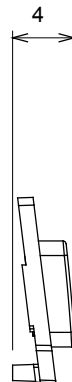

Ampia gamma di apparecchi di comando, di prese per il prelievo di energia (conformi agli standard nazionali e internazionali), per il prelievo di segnale, per il controllo del clima, per la gestione del comfort, per la segnalazione degli allarmi tecnici, per la gestione dell'illuminazione di emergenza. I dispositivi modulari ChoruSmart sono disponibili in cinque colori, bianco lucido, bianco satinato, natural beige, nero satinato e titanio verniciato e in diverse dimensioni, da 1/2, 1, 2 e 3 moduli. Grazie ai supporti di fissaggio per scatole rettangolari, quadrate e tonde, è possibile creare infinite combinazioni con la gamma delle placche ChoruSmart.

Categoria	Simbolo intercambiabile	Tipo	Illuminabile
Colore	Trasparente	Norma di riferimento	EN 60669-1
Termopressione con biglia	125 °C	Resistenza al filo incandescente	850 °C
Adatto per	Servizi generici	Simbolo	Luce scale
Materiale	Tecnopolimero	Codice Electrocod	0130

DIMENSIONALE

SIMBOLOGIA TECNICA

MARCHI/APPROVAZIONI