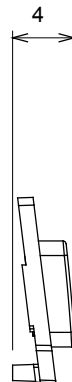

Ampia gamma di apparecchi di comando, di prese per il prelievo di energia (conformi agli standard nazionali e internazionali), per il prelievo di segnale, per il controllo del clima, per la gestione del comfort, per la segnalazione degli allarmi tecnici, per la gestione dell'illuminazione di emergenza. I dispositivi modulari ChoruSmart sono disponibili in cinque colori, bianco lucido, bianco satinato, natural beige, nero satinato e titanio verniciato e in diverse dimensioni, da 1/2, 1, 2 e 3 moduli. Grazie ai supporti di fissaggio per scatole rettangolari, quadrate e tonde, è possibile creare infinite combinazioni con la gamma delle placche ChoruSmart.

Categoria	Simbolo intercambiabile	Tipo	Illuminabile
Colore	Trasparente	Norma di riferimento	EN 60669-1
Termopressione con biglia	125 °C	Resistenza al filo incandescente	850 °C
Adatto per	Servizi generici	Simbolo	Luce scale
Materiale	Tecnopolimero	Codice Electrocod	0130

### DIMENSIONALE

### SIMBOLOGIA TECNICA