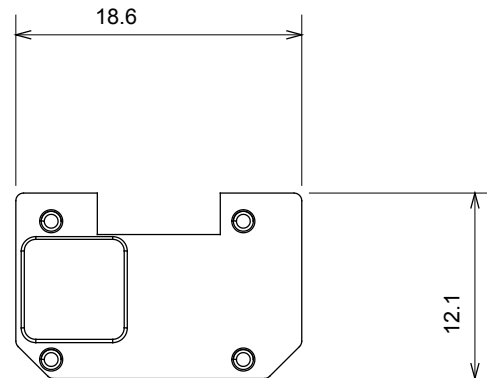

Ampia gamma di apparecchi di comando, di prese per il prelievo di energia (conformi agli standard nazionali e internazionali), per il prelievo di segnale, per il controllo del clima, per la gestione del comfort, per la segnalazione degli allarmi tecnici, per la gestione dell'illuminazione di emergenza. I dispositivi modulari ChoruSmart sono disponibili in cinque colori, bianco lucido, bianco satinato, natural beige, nero satinato e titanio verniciato e in diverse dimensioni, da 1/2, 1, 2 e 3 moduli. Grazie ai supporti di fissaggio per scatole rettangolari, quadrate e tonde, è possibile creare infinite combinazioni con la gamma delle placche ChoruSmart.

Categoria	Simbolo intercambiabile	Tipo	Illuminabile
Colore	Trasparente	Norma di riferimento	EN 60669-1
Termopressione con biglia	125 °C	Resistenza al filo incandescente	850 °C
Adatto per	Servizi generici	Simbolo	Luce scale
Materiale	Tecnopolimero	Codice Electrocod	0130

### DIMENSIONALE