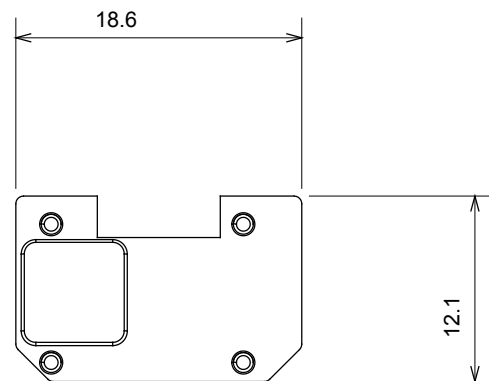

Ampia gamma di apparecchi di comando, di prese per il prelievo di energia (conformi agli standard nazionali e internazionali), per il prelievo di segnale, per il controllo del clima, per la gestione del comfort, per la segnalazione degli allarmi tecnici, per la gestione dell'illuminazione di emergenza. I dispositivi modulari ChoruSmart sono disponibili in cinque colori, bianco lucido, bianco satinato, natural beige, nero satinato e titanio verniciato e in diverse dimensioni, da 1/2, 1, 2 e 3 moduli. Grazie ai supporti di fissaggio per scatole rettangolari, quadrate e tonde, è possibile creare infinite combinazioni con la gamma delle placche ChoruSmart.

Categoria	Simbolo intercambiabile	Tipo	Illuminabile
Colore	Trasparente	Norma di riferimento	EN 60669-1
Termopressione con biglia	125 °C	Resistenza al filo incandescente	850 °C
Adatto per	Servizi generici	Simbolo	Luce
Materiale	Tecnopolimero	Codice Electrocod	0130

### DIMENSIONALE