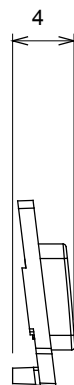

Ampia gamma di apparecchi di comando, di prese per il prelievo di energia (conformi agli standard nazionali e internazionali), per il prelievo di segnale, per il controllo del clima, per la gestione del comfort, per la segnalazione degli allarmi tecnici, per la gestione dell'illuminazione di emergenza. I dispositivi modulari ChoruSmart sono disponibili in cinque colori, bianco lucido, bianco satinato, natural beige, nero satinato e titanio verniciato e in diverse dimensioni, da 1/2, 1, 2 e 3 moduli. Grazie ai supporti di fissaggio per scatole rettangolari, quadrate e tonde, è possibile creare infinite combinazioni con la gamma delle placche ChoruSmart.

Categoria	Simbolo intercambiabile	Tipo	Illuminabile
Colore	Trasparente	Norma di riferimento	EN 60669-1
Termopressione con biglia	125 °C	Resistenza al filo incandescente	850 °C
Adatto per	Servizi generici	Simbolo	Luce
Materiale	Tecnopolimero	Codice Electrocod	0130

### DIMENSIONALE

### SIMBOLOGIA TECNICA