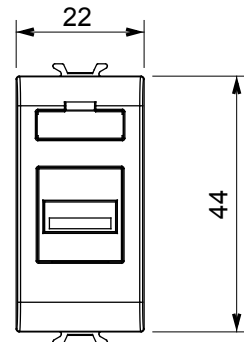

Ampia gamma di apparecchi di comando, di prese per il prelievo di energia (conformi agli standard nazionali e internazionali), per il prelievo di segnale, per il controllo del clima, per la gestione del comfort, per la segnalazione degli allarmi tecnici, per la gestione dell'illuminazione di emergenza. I dispositivi modulari ChoruSmart sono disponibili in cinque colori, bianco lucido, bianco satinato, natural beige, nero satinato e titanio verniciato e in diverse dimensioni, da 1/2, 1, 2 e 3 moduli. Grazie ai supporti di fissaggio per scatole rettangolari, quadrate e tonde, è possibile creare infinite combinazioni con la gamma delle placche ChoruSmart.

Categoria	Presse	Descrizione	Presse USB
Colore	Bianco lucido	N. moduli	1
Codice Electrocod	3720	Materiale	Tecnopolimero

DIMENSIONALE

MARCHI/APPROVAZIONI