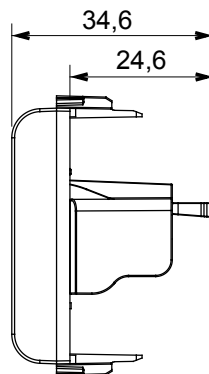

Ampia gamma di apparecchi di comando, di prese per il prelievo di energia (conformi agli standard nazionali e internazionali), per il prelievo di segnale, per il controllo del clima, per la gestione del comfort, per la segnalazione degli allarmi tecnici, per la gestione dell'illuminazione di emergenza. I dispositivi modulari ChoruSmart sono disponibili in cinque colori, bianco lucido, bianco satinato, natural beige, nero satinato e titanio verniciato e in diverse dimensioni, da 1/2, 1, 2 e 3 moduli. Grazie ai supporti di fissaggio per scatole rettangolari, quadrate e tonde, è possibile creare infinite combinazioni con la gamma delle placche ChoruSmart.

Categoria	Presse	Descrizione	Presse USB
Colore	Bianco lucido	N. moduli	1
Codice Electrocod	3720	Materiale	Tecnopolimero

DIMENSIONALE

MARCHI/APPROVAZIONI