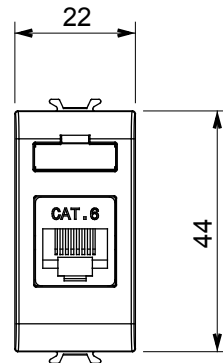

Ampia gamma di apparecchi di comando, di prese per il prelievo di energia (conformi agli standard nazionali e internazionali), per il prelievo di segnale, per il controllo del clima, per la gestione del comfort, per la segnalazione degli allarmi tecnici, per la gestione dell'illuminazione di emergenza. I dispositivi modulari ChoruSmart sono disponibili in cinque colori, bianco lucido, bianco satinato, natural beige, nero satinato e titanio verniciato e in diverse dimensioni, da 1/2, 1, 2 e 3 moduli. Grazie ai supporti di fissaggio per scatole rettangolari, quadrate e tonde, è possibile creare infinite combinazioni con la gamma delle placche ChoruSmart.

Categoria	Presse dati	Descrizione	RJ45
Colore	Bianco lucido	Categoria di utilizzo	6
Cavi	UTP	Connessione	Toolless
Numero coppie	4	Norma di riferimento	EN 60603-7-4
N. moduli	1	Codice Electrocod	3722
Materiale	Tecnopolimero		

DIMENSIONALE

MARCHI/APPROVAZIONI