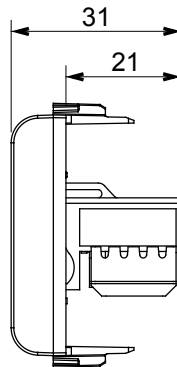

Ampia gamma di apparecchi di comando, di prese per il prelievo di energia (conformi agli standard nazionali e internazionali), per il prelievo di segnale, per il controllo del clima, per la gestione del comfort, per la segnalazione degli allarmi tecnici, per la gestione dell'illuminazione di emergenza. I dispositivi modulari ChoruSmart sono disponibili in cinque colori, bianco lucido, bianco satinato, natural beige, nero satinato e titanio verniciato e in diverse dimensioni, da 1/2, 1, 2 e 3 moduli. Grazie ai supporti di fissaggio per scatole rettangolari, quadrate e tonde, è possibile creare infinite combinazioni con la gamma delle placche ChoruSmart.

Categoria	Presse dati	Descrizione	RJ45
Colore	Bianco lucido	Categoria di utilizzo	6
Cavi	UTP	Connessione	Toolless
Numero coppie	4	Norma di riferimento	EN 60603-7-4
N. moduli	1	Codice Electrocod	3722
Materiale	Tecnopolimero		

DIMENSIONALE

MARCHI/APPROVAZIONI