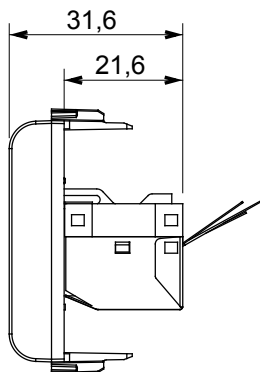

Ampia gamma di apparecchi di comando, di prese per il prelievo di energia (conformi agli standard nazionali e internazionali), per il prelievo di segnale, per il controllo del clima, per la gestione del comfort, per la segnalazione degli allarmi tecnici, per la gestione dell'illuminazione di emergenza. I dispositivi modulari ChoruSmart sono disponibili in cinque colori, bianco lucido, bianco satinato, natural beige, nero satinato e titanio verniciato e in diverse dimensioni, da 1/2, 1, 2 e 3 moduli. Grazie ai supporti di fissaggio per scatole rettangolari, quadrate e tonde, è possibile creare infinite combinazioni con la gamma delle placche ChoruSmart.

Categoria	Presse dati	Descrizione	RJ45
Colore	Bianco lucido	Categoria di utilizzo	5e
Cavi	FTP	Connessione	Toolless
Numero coppie	4	Norma di riferimento	EN 60603-7-3
N. moduli	1	Codice Electrocod	3722
Materiale	Tecnopolimero		

DIMENSIONALE

MARCHI/APPROVAZIONI