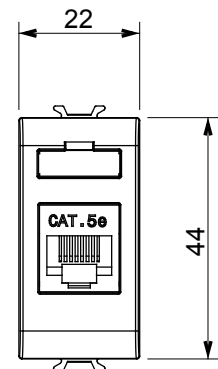

Ampia gamma di apparecchi di comando, di prese per il prelievo di energia (conformi agli standard nazionali e internazionali), per il prelievo di segnale, per il controllo del clima, per la gestione del comfort, per la segnalazione degli allarmi tecnici, per la gestione dell'illuminazione di emergenza. I dispositivi modulari ChoruSmart sono disponibili in cinque colori, bianco lucido, bianco satinato, natural beige, nero satinato e titanio verniciato e in diverse dimensioni, da 1/2, 1, 2 e 3 moduli. Grazie ai supporti di fissaggio per scatole rettangolari, quadrate e tonde, è possibile creare infinite combinazioni con la gamma delle placche ChoruSmart.

Categoria	Presse dati	Descrizione	RJ45
Colore	Bianco lucido	Categoria di utilizzo	5e
Cavi	FTP	Connessione	Toolless
Numero coppie	4	Norma di riferimento	EN 60603-7-3
N. moduli	1	Codice Electrocod	3722
Materiale	Tecnopolimero		

DIMENSIONALE

MARCHI/APPROVAZIONI