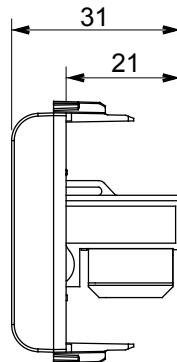

Ampia gamma di apparecchi di comando, di prese per il prelievo di energia (conformi agli standard nazionali e internazionali), per il prelievo di segnale, per il controllo del clima, per la gestione del comfort, per la segnalazione degli allarmi tecnici, per la gestione dell'illuminazione di emergenza. I dispositivi modulari ChoruSmart sono disponibili in cinque colori, bianco lucido, bianco satinato, natural beige, nero satinato e titanio verniciato e in diverse dimensioni, da 1/2, 1, 2 e 3 moduli. Grazie ai supporti di fissaggio per scatole rettangolari, quadrate e tonde, è possibile creare infinite combinazioni con la gamma delle placche ChoruSmart.

Categoria	Presse dati	Descrizione	RJ45
Colore	Bianco lucido	Categoria di utilizzo	5e
Cavi	UTP	Connessione	Toolless
Numero coppie	4	Norma di riferimento	EN 60603-7-2
N. moduli	1	Codice Electrocod	3722
Materiale	Tecnopolimero		

### DIMENSIONALE