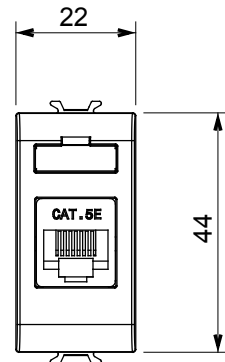

Ampia gamma di apparecchi di comando, di prese per il prelievo di energia (conformi agli standard nazionali e internazionali), per il prelievo di segnale, per il controllo del clima, per la gestione del comfort, per la segnalazione degli allarmi tecnici, per la gestione dell'illuminazione di emergenza. I dispositivi modulari ChoruSmart sono disponibili in cinque colori, bianco lucido, bianco satinato, natural beige, nero satinato e titanio verniciato e in diverse dimensioni, da 1/2, 1, 2 e 3 moduli. Grazie ai supporti di fissaggio per scatole rettangolari, quadrate e tonde, è possibile creare infinite combinazioni con la gamma delle placche ChoruSmart.

Categoria	Presse dati	Descrizione	RJ45
Colore	Bianco lucido	Categoria di utilizzo	5e
Cavi	UTP	Connessione	Toolless
Numero coppie	4	Norma di riferimento	EN 60603-7-2
N. moduli	1	Codice Electrocod	3722
Materiale	Tecnopolimero		

### DIMENSIONALE