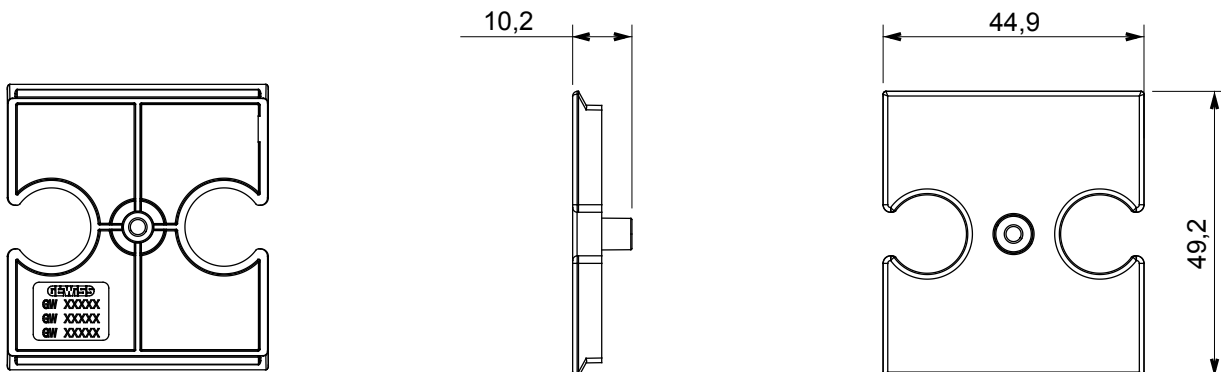

Amplia gama de dispositivos de control, tomas de corriente (que cumplen con las normas nacionales e internacionales), tomas de señal, dispositivos para el control de la climatización y gestión del confort, señalización de alarmas técnicas y gestión de la iluminación de emergencia. Los dispositivos modulares ChoruSmart están disponibles en cinco colores: blanco brillante, blanco satinado, beige natural, negro satinado y titanio pintado, y en diferentes tamaños: 1/2, 1, 2 y 3 módulos. Gracias a los soportes de marco para cajas rectangulares, cuadradas y redondas, podrá crear numerosas combinaciones con la gama de placas ChoruSmart.

Descripción	Para bases combinadas TV/R-SAT	Color	Blanco brillante
Características	Soporte para toma	N. orificios	2
Código Electrocod	0122	Material	Tecnopolímero

DIMENSIONAL

MARCAS/APROBACIONES