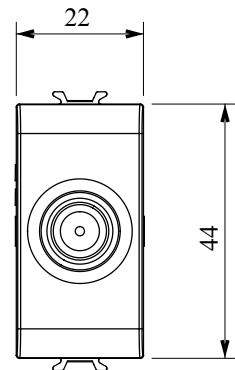

Ampia gamma di apparecchi di comando, di prese per il prelievo di energia (conformi agli standard nazionali e internazionali), per il prelievo di segnale, per il controllo del clima, per la gestione del comfort, per la segnalazione degli allarmi tecnici, per la gestione dell'illuminazione di emergenza. I dispositivi modulari ChoruSmart sono disponibili in cinque colori, bianco lucido, bianco satinato, natural beige, nero satinato e titanio verniciato e in diverse dimensioni, da 1/2, 1, 2 e 3 moduli. Grazie ai supporti di fissaggio per scatole rettangolari, quadrate e tonde, è possibile creare infinite combinazioni con la gamma delle placche ChoruSmart.

Categoria	Presse TV/SAT	Descrizione	Passante
Colore	Bianco lucido	Attenuazione	5 dB
Frequenza	5-2400 MHz	Schermatura	Classe A
Per connettore tipo	F-Femmina	Norma di riferimento	EN 60728-4; IEC 61169-24
N. moduli	1	Fissaggio cavo	A vite
Struttura	Corpo metallico in pressofusione zama	Codice Electrocod	0131
Materiale	Tecnopolimero		

### DIMENSIONALE