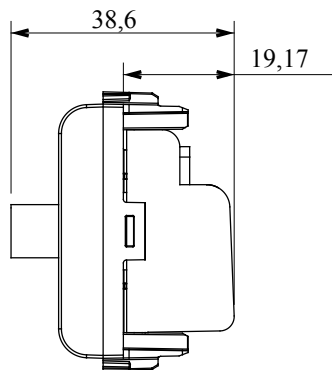

Ampia gamma di apparecchi di comando, di prese per il prelievo di energia (conformi agli standard nazionali e internazionali), per il prelievo di segnale, per il controllo del clima, per la gestione del comfort, per la segnalazione degli allarmi tecnici, per la gestione dell'illuminazione di emergenza. I dispositivi modulari ChoruSmart sono disponibili in cinque colori, bianco lucido, bianco satinato, natural beige, nero satinato e titanio verniciato e in diverse dimensioni, da 1/2, 1, 2 e 3 moduli. Grazie ai supporti di fissaggio per scatole rettangolari, quadrate e tonde, è possibile creare infinite combinazioni con la gamma delle placche ChoruSmart.

Categoria	Presse TV/SAT	Descrizione	Passante
Colore	Bianco lucido	Attenuazione	5 dB
Frequenza	5-2400 MHz	Schermatura	Classe A
Per connettore tipo	F-Femmina	Norma di riferimento	EN 60728-4; IEC 61169-24
N. moduli	1	Fissaggio cavo	A vite
Struttura	Corpo metallico in pressofusione zama	Codice Electrocod	0131
Materiale	Tecnopolimero		

### DIMENSIONALE